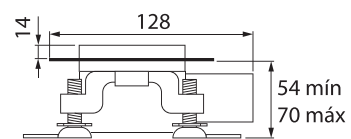

Medidas sin racor