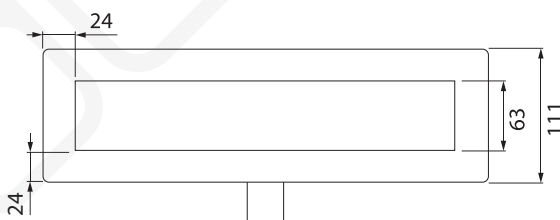

MODELO 1330

Canaleta 1300 de 300 mm

· Fabricada en ABS · Válvula con rejilla atrapapelos con salida a desagüe de Ø 40 mm · Soportes regulables · Capacidad de evacuación de 33 lit/min. según norma EN274

Formato **A4** · Revisión **1.0** · Código cliente **Estándar**

Lámina Kerdi 100 x 100 cm adicional incluida

Medidas sin racor

Medidas con racor

DUCHAFLEX
SINCE 1982

Duchaflex Systems S.L. · Zona Industrial La Masía · 08798 Sant Cugat Sesgarrigues · Barcelona · Spain
Tel. 0034 93 897 01 60 · www.duchaflex.com · e-mail: info@ Duchaflex.com
Abril 2022 copyright© Duchaflex Systems S.L.

MODELO 1331

Canaleta 1300 de 300 mm

· Fabricada en ABS · Válvula con rejilla atrapelos con salida a desagüe de Ø 40 mm · Soportes regulables · Capacidad de evacuación de 33 lit/min. según norma EN274 · Lámina Kerdi 100x100 cm adicional incluida