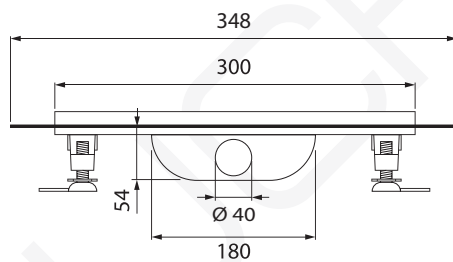

MODELO 1330

Canaleta 1300 de 300 mm

· Fabricada en ABS · Válvula con rejilla atrapapelos con salida a desagüe de Ø 40 mm · Soportes regulables · Capacidad de evacuación de 33 lit/min. según norma EN274

Formato **A4** · Revisión **1.0** · Código cliente **Estándar**

Lámina Kerdi 100 x 100 cm adicional incluida

Medidas sin racor

Medidas con racor

DUCHAFLEX
SINCE 1982

Duchaflex Systems S.L. · Zona Industrial La Masía · 08798 Sant Cugat Sesgarrigues · Barcelona · Spain
Tel. 0034 93 897 01 60 · www.duchaflex.com · e-mail: info@ Duchaflex.com
Abril 2022 copyright© Duchaflex Systems S.L.

MODELO 1331

Canaleta 1300 de 300 mm

· Fabricada en ABS · Válvula con rejilla atrapelos con salida a desagüe de Ø 40 mm · Soportes regulables · Capacidad de evacuación de 33 lit/min. según norma EN274 · Lámina Kerdi 100x100 cm adicional incluida