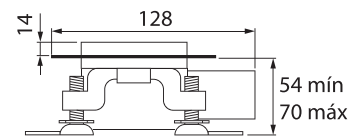

Medidas sin racor