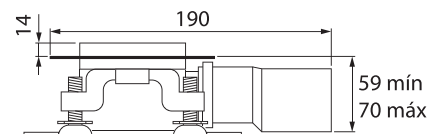

MODELO 1330

Canaleta 1300 de 300 mm

· Fabricada en ABS · Válvula con rejilla atrapapelos con salida a desagüe de Ø 40 mm · Soportes regulables · Capacidad de evacuación de 33 lit/min. según norma EN274

Formato **A4** · Revisión **1.0** · Código cliente **Estándar**

Lámina Kerdi 100 x 100 cm adicional incluida

Medidas sin racor

Medidas con racor

DUCHAFLEX
SINCE 1982

Duchaflex Systems S.L. · Zona Industrial La Masía · 08798 Sant Cugat Sesgarrigues · Barcelona · Spain
Tel. 0034 93 897 01 60 · www.duchaflex.com · e-mail: info@ Duchaflex.com
Abril 2022 copyright© Duchaflex Systems S.L.

MODELO 1331

Canaleta 1300 de 300 mm

· Fabricada en ABS · Válvula con rejilla atrapelos con salida a desagüe de Ø 40 mm · Soportes regulables · Capacidad de evacuación de 33 lit/min. según norma EN274 · Lámina Kerdi 100x100 cm adicional incluida