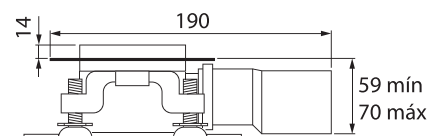

Medidas con racor