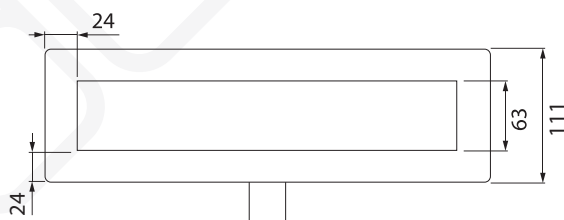

DUCHAFLEX
SINCE 1982

Duchaflex Systems S.L. · Zona Industrial La Masía · 08798 Sant Cugat Sesgarrigues · Barcelona · Spain
Tel. 0034 93 897 01 60 · www.duchaflex.com · e-mail: info@ Duchaflex.com
Abril 2022 copyright© Duchaflex Systems S.L.

MODELO 1330

Canaleta 1300 de 300 mm

· Fabricada en ABS · Válvula con rejilla atrapapelos con salida a desagüe de Ø 40 mm · Soportes regulables · Capacidad de evacuación de 33 lit/min. según norma EN274

Formato **A4** · Revisión **1.0** · Código cliente **Estándar**