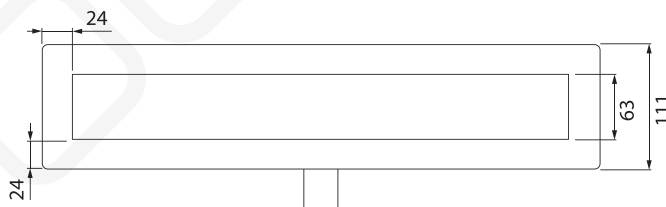

DUCHAFLEX
SINCE 1982

Duchaflex Systems S.L. · Zona Industrial La Masía · 08798 Sant Cugat Sesgarrigues · Barcelona · Spain
Tel. 0034 93 897 01 60 · www.duchaflex.com · e-mail: info@ Duchaflex.com
Abril 2022 copyright© Duchaflex Systems S.L.

MODELO 1350

Canaleta 1300 de 500 mm

· Fabricada en ABS · Válvula con rejilla atrapapelos con salida a desagüe de Ø 40 mm · Soportes regulables · Capacidad de evacuación de 33 lit/min. según norma EN274

Formato **A4** · Revisión **1.0** · Código cliente **Estándar**