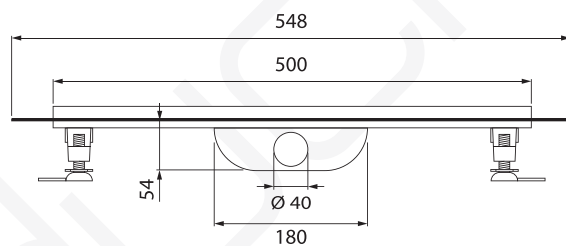

MODELO 1350

Canaleta 1300 de 500 mm

· Fabricada en ABS · Válvula con rejilla atrapapelos con salida a desagüe de Ø 40 mm · Soportes regulables · Capacidad de evacuación de 33 lit/min. según norma EN274

Formato **A4** · Revisión **1.0** · Código cliente **Estándar**

Lámina Kerdi 100 x 100 cm adicional incluida

Medidas sin racor

Medidas con racor

DUCHAFLEX
SINCE 1982

Duchaflex Systems S.L. · Zona Industrial La Masía · 08798 Sant Cugat Sesgarrigues · Barcelona · Spain
Tel. 0034 93 897 01 60 · www.duchaflex.com · e-mail: info@ Duchaflex.com
Abril 2022 copyright© Duchaflex Systems S.L.

MODELO 1351

Canaleta 1300 de 500 mm

· Fabricada en ABS · Válvula con rejilla atrapelos con salida a desagüe de Ø 40 mm · Soportes regulables · Capacidad de evacuación de 33 lit/min. según norma EN274 · Lámina Kerdi 100x100 cm adicional incluida