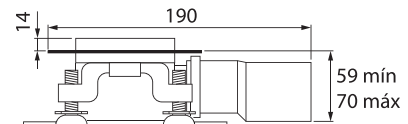

Medidas con racor

DUCHAFLEX
SINCE 1982

Duchaflex Systems S.L. · Zona Industrial La Masía · 08798 Sant Cugat Sesgarrigues · Barcelona · Spain
Tel. 0034 93 897 01 60 · www.duchaflex.com · e-mail: info@ Duchaflex.com
Abril 2022 copyright© Duchaflex Systems S.L.

MODELO 1350

Canaleta 1300 de 500 mm

· Fabricada en ABS · Válvula con rejilla atrapapelos con salida a desagüe de Ø 40 mm · Soportes regulables · Capacidad de evacuación de 33 lit/min. según norma EN274

Formato **A4** · Revisión **1.0** · Código cliente **Estándar**