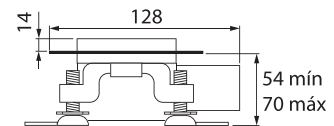

Medidas sin racor

Medidas con racor