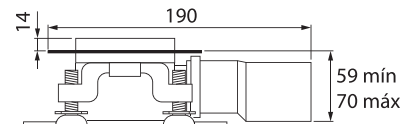

MODELO 1350

Canaleta 1300 de 500 mm

· Fabricada en ABS · Válvula con rejilla atrapapelos con salida a desagüe de Ø 40 mm · Soportes regulables · Capacidad de evacuación de 33 lit/min. según norma EN274

Formato **A4** · Revisión **1.0** · Código cliente **Estándar**

Lámina Kerdi 100 x 100 cm adicional incluida

Medidas sin racor

Medidas con racor

DUCHAFLEX
SINCE 1982

Duchaflex Systems S.L. · Zona Industrial La Masía · 08798 Sant Cugat Sesgarrigues · Barcelona · Spain
Tel. 0034 93 897 01 60 · www.duchaflex.com · e-mail: info@ Duchaflex.com
Abril 2022 copyright© Duchaflex Systems S.L.

MODELO 1351

Canaleta 1300 de 500 mm

· Fabricada en ABS · Válvula con rejilla atrapelos con salida a desagüe de Ø 40 mm · Soportes regulables · Capacidad de evacuación de 33 lit/min. según norma EN274 · Lámina Kerdi 100x100 cm adicional incluida