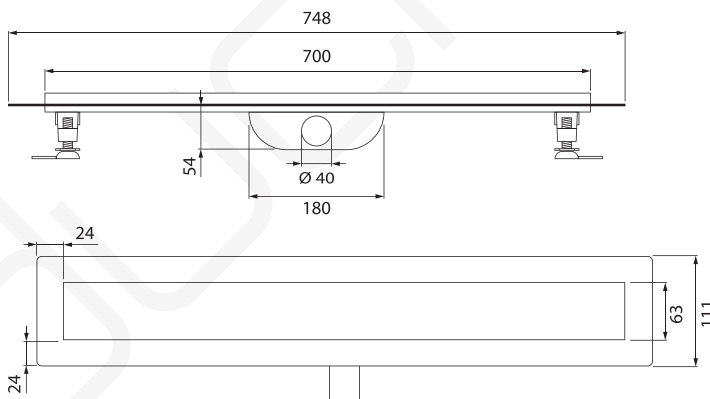

MODELO 1370

Canaleta 1300 de 700 mm

· Fabricada en ABS · Válvula con rejilla atrapapelos con salida a desagüe de Ø 40 mm · Soportes regulables · Capacidad de evacuación de 33 lit/min. según norma EN274

Formato **A4** · Revisión **1.0** · Código cliente **Estándar**

Lámina Kerdi 100 x 100 cm adicional incluida

Medidas sin racor

Medidas con racor

DUCHAFLEX
SINCE 1982

Duchaflex Systems S.L. · Zona Industrial La Masía · 08798 Sant Cugat Sesgarrigues · Barcelona · Spain
Tel. 0034 93 897 01 60 · www.duchaflex.com · e-mail: info@ Duchaflex.com
Abril 2022 copyright© Duchaflex Systems S.L.

MODELO 1371

Canaleta 1300 de 700 mm

· Fabricada en ABS · Válvula con rejilla atrapapelos con salida a desagüe de Ø 40 mm · Soportes regulables · Capacidad de evacuación de 33 lit/min. según norma EN274 · Lámina Kerdi 100x100 cm adicional incluida