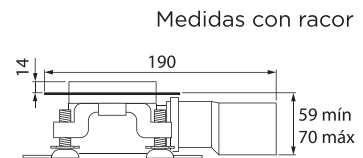

DUCHAFLEX
SINCE 1982

Duchaflex Systems S.L. · Zona Industrial La Masía · 08798 Sant Cugat Sesgarrigues · Barcelona · Spain
Tel. 0034 93 897 01 60 · www.duchaflex.com · e-mail: info@ Duchaflex.com
Abril 2022 copyright© Duchaflex Systems S.L.

MODELO 1371

Canaleta 1300 de 700 mm

· Fabricada en ABS · Válvula con rejilla atrapapelos con salida a desagüe de Ø 40 mm · Soportes regulables · Capacidad de evacuación de 33 lit/min. según norma EN274 · Lámina Kerdi 100x100 cm adicional incluida

Formato **A4** · Revisión **1.0** · Código cliente **Estándar**