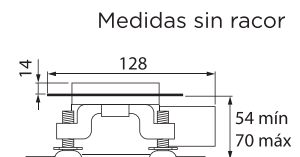

Medidas con racor

Medidas sin racor