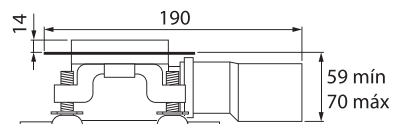

MODELO 1470

Canaleta 1400 de 700 mm

· Fabricada en acero inoxidable AISI 304 · Válvula con rejilla atrapelos con salida a desagüe de Ø 40 mm · Soportes regulables · Capacidad de evacuación de 33 lit/min. según norma EN274

Formato **A4** · Revisión **1.0** · Código cliente **Estándar**

Lámina Kerdi 100 x 100 cm adicional incluida

Medidas sin racor

Medidas con racor

DUCHAFLEX
SINCE 1982

Duchaflex Systems S.L. · Zona Industrial La Masía · 08798 Sant Cugat Sesgarrigues · Barcelona · Spain
Tel. 0034 93 897 01 60 · www.duchaflex.com · e-mail: info@ Duchaflex.com
Abril 2022 copyright© Duchaflex Systems S.L.

MODELO 1471

Canaleta 1400 de 700 mm

· Fabricada en acero inoxidable AISI 304 · Válvula con rejilla atrapapelos con salida a desagüe de Ø 40 mm · Soportes regulables · Capacidad de evacuación de 33 lit/min. según norma EN274 · Lámina Kerdi 100x100cm adicional incluida