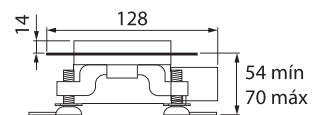

Medidas sin racor