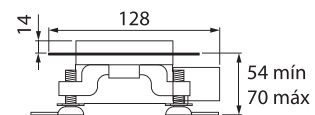

MODELO 1470

Canaleta 1400 de 700 mm

· Fabricada en acero inoxidable AISI 304 · Válvula con rejilla atrapelos con salida a desagüe de Ø 40 mm · Soportes regulables · Capacidad de evacuación de 33 lit/min. según norma EN274

Formato **A4** · Revisión **1.0** · Código cliente **Estándar**

Lámina Kerdi 100 x 100 cm adicional incluida

Medidas sin racor

Medidas con racor

DUCHAFLEX
SINCE 1982

Duchaflex Systems S.L. · Zona Industrial La Masía · 08798 Sant Cugat Sesgarrigues · Barcelona · Spain
Tel. 0034 93 897 01 60 · www.duchaflex.com · e-mail: info@ Duchaflex.com
Abril 2022 copyright© Duchaflex Systems S.L.

MODELO 1471

Canaleta 1400 de 700 mm

· Fabricada en acero inoxidable AISI 304 · Válvula con rejilla atrapapelos con salida a desagüe de Ø 40 mm · Soportes regulables · Capacidad de evacuación de 33 lit/min. según norma EN274 · Lámina Kerdi 100x100cm adicional incluida