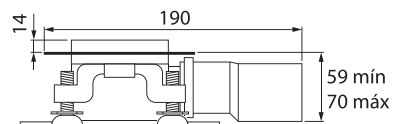

Medidas con racor