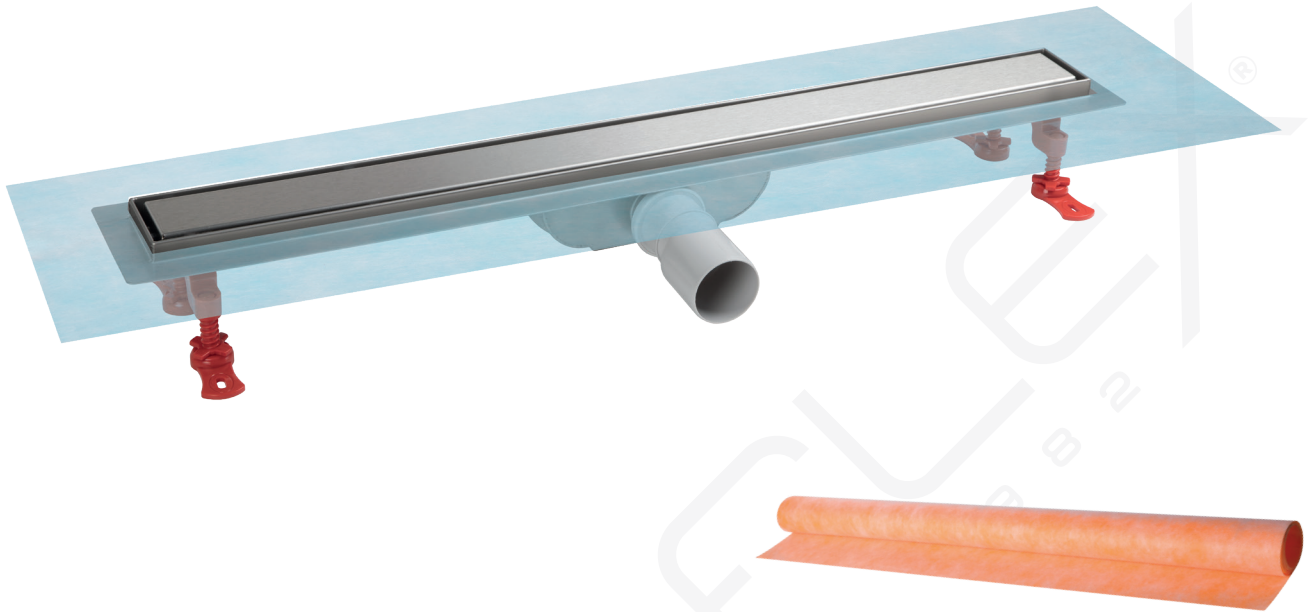

Lámina Kerdi 100 x 100 cm adicional incluida