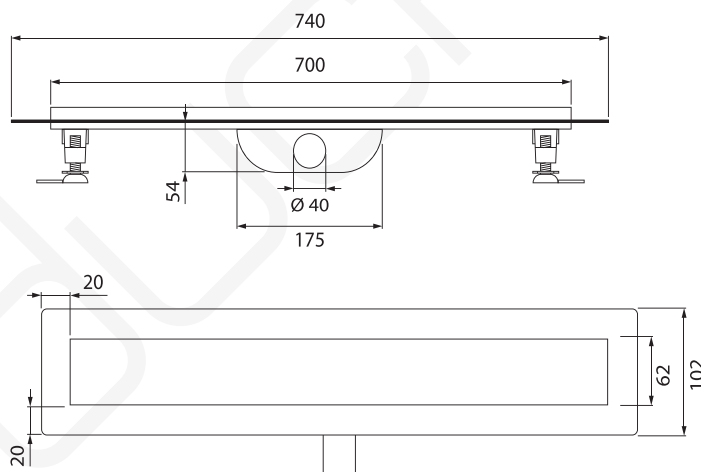

MODELO 1470

Canaleta 1400 de 700 mm

· Fabricada en acero inoxidable AISI 304 · Válvula con rejilla atrapelos con salida a desagüe de Ø 40 mm · Soportes regulables · Capacidad de evacuación de 33 lit/min. según norma EN274

Formato **A4** · Revisión **1.0** · Código cliente **Estándar**

Lámina Kerdi 100 x 100 cm adicional incluida

Medidas sin racor

Medidas con racor

DUCHAFLEX
SINCE 1982

Duchaflex Systems S.L. · Zona Industrial La Masía · 08798 Sant Cugat Sesgarrigues · Barcelona · Spain
Tel. 0034 93 897 01 60 · www.duchaflex.com · e-mail: info@ Duchaflex.com
Abril 2022 copyright© Duchaflex Systems S.L.

MODELO 1471

Canaleta 1400 de 700 mm

· Fabricada en acero inoxidable AISI 304 · Válvula con rejilla atrapapelos con salida a desagüe de Ø 40 mm · Soportes regulables · Capacidad de evacuación de 33 lit/min. según norma EN274 · Lámina Kerdi 100x100cm adicional incluida