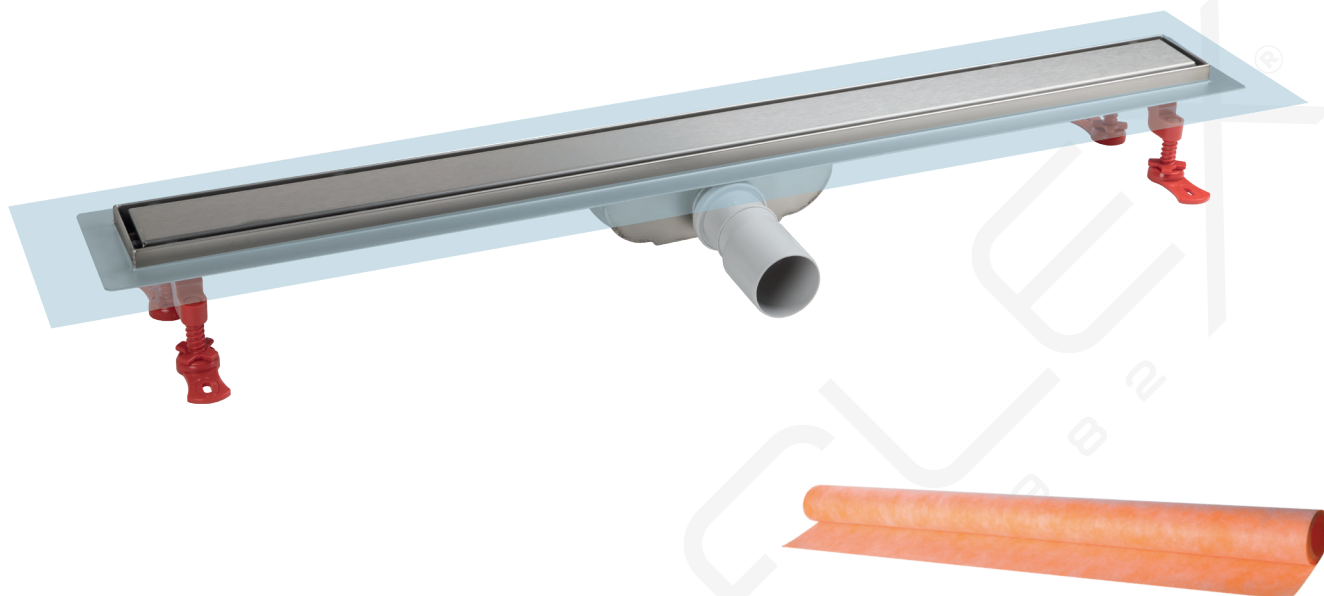

Lámina Kerdi 100 x 100 cm adicional incluida