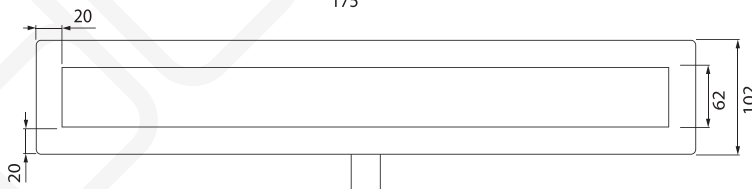

DUCHAFLEX
SINCE 1982

Duchaflex Systems S.L. · Zona Industrial La Masía · 08798 Sant Cugat Sesgarrigues · Barcelona · Spain
Tel. 0034 93 897 01 60 · www.duchaflex.com · e-mail: info@duchaflex.com
Abril 2022 copyright© Duchaflex Systems S.L.

MODELO 1480

Canaleta 1400 de 800 mm

· Fabricada en acero inoxidable AISI 304 · Válvula con rejilla atrapapelos con salida a desagüe de Ø 40 mm · Soportes regulables · Capacidad de evacuación de 33 lit/min. según norma EN274

Formato **A4** · Revisión **1.0** · Código cliente **Estándar**