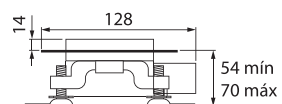

Formato **A4** · Revisión **1.0** · Código cliente **Estándar**

Lámina Kerdi 100 x 100 cm adicional incluida

Medidas sin racor

Medidas con racor

DUCHAFLEX
SINCE 1982

Duchaflex Systems S.L. · Zona Industrial La Masía · 08798 Sant Cugat Sesgarrigues · Barcelona · Spain
Tel. 0034 93 897 01 60 · www.duchaflex.com · e-mail: info@ Duchaflex.com
Abril 2022 copyright© Duchaflex Systems S.L.

MODELO 1481

Canaleta 1400 de 800 mm

· Fabricada en acero inoxidable AISI 304 · Válvula con rejilla atrapapelos con salida a desagüe de Ø 40 mm · Soportes regulables · Capacidad de evacuación de 33 lit/min. según norma EN274 · Lámina Kerdi 100x100 cm adicional incluida