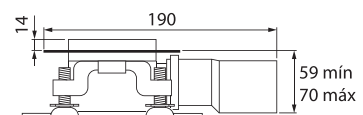

Medidas con racor