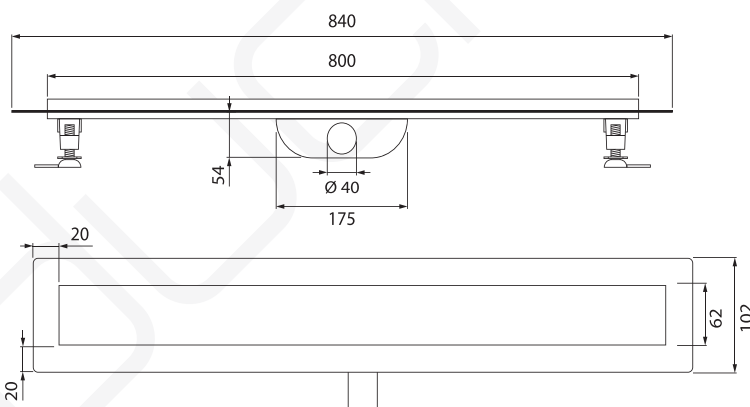

MODELO 1480

Canaleta 1400 de 800 mm

· Fabricada en acero inoxidable AISI 304 · Válvula con rejilla atrapapelos con salida a desagüe de Ø 40 mm · Soportes regulables · Capacidad de evacuación de 33 lit/min. según norma EN274

Formato **A4** · Revisión **1.0** · Código cliente **Estándar**

Lámina Kerdi 100 x 100 cm adicional incluida

Medidas sin racor

Medidas con racor

DUCHAFLEX
SINCE 1982

Duchaflex Systems S.L. · Zona Industrial La Masía · 08798 Sant Cugat Sesgarrigues · Barcelona · Spain
Tel. 0034 93 897 01 60 · www.duchaflex.com · e-mail: info@ Duchaflex.com
Abril 2022 copyright© Duchaflex Systems S.L.

MODELO 1481

Canaleta 1400 de 800 mm

· Fabricada en acero inoxidable AISI 304 · Válvula con rejilla atrapapelos con salida a desagüe de Ø 40 mm · Soportes regulables · Capacidad de evacuación de 33 lit/min. según norma EN274 · Lámina Kerdi 100x100 cm adicional incluida