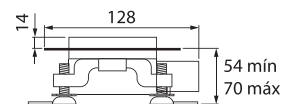

Medidas sin racor