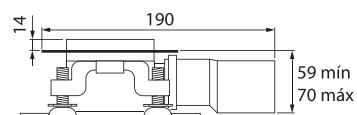

MODELO 1480

Canaleta 1400 de 800 mm

· Fabricada en acero inoxidable AISI 304 · Válvula con rejilla atrapapelos con salida a desagüe de Ø 40 mm · Soportes regulables · Capacidad de evacuación de 33 lit/min. según norma EN274

Formato **A4** · Revisión **1.0** · Código cliente **Estándar**

Lámina Kerdi 100 x 100 cm adicional incluida

Medidas sin racor

Medidas con racor

DUCHAFLEX
SINCE 1982

Duchaflex Systems S.L. · Zona Industrial La Masía · 08798 Sant Cugat Sesgarrigues · Barcelona · Spain
Tel. 0034 93 897 01 60 · www.duchaflex.com · e-mail: info@ Duchaflex.com
Abril 2022 copyright© Duchaflex Systems S.L.

MODELO 1481

Canaleta 1400 de 800 mm

· Fabricada en acero inoxidable AISI 304 · Válvula con rejilla atrapapelos con salida a desagüe de Ø 40 mm · Soportes regulables · Capacidad de evacuación de 33 lit/min. según norma EN274 · Lámina Kerdi 100x100 cm adicional incluida