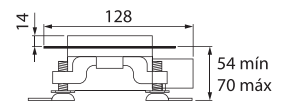

**MODELO 1490**

Canaleta 1400 de 900 mm

· Fabricada en acero inoxidable AISI 304 · Válvula con rejilla atrapapelos con salida a desagüe de Ø 40 mm · Soportes regulables · Capacidad de evacuación de 33 lit/min. según norma EN274

Formato **A4** · Revisión **1.0** · Código cliente **Estándar**

Medidas sin racor

Medidas con racor

**DUCHAFLEX**  
SINCE 1982

Duchaflex Systems S.L. · Zona Industrial La Masía · 08798 Sant Cugat Sesgarrigues · Barcelona · Spain  
Tel. 0034 93 897 01 60 · www.duchaflex.com · e-mail: info@ Duchaflex.com  
Abril 2022 copyright© Duchaflex Systems S.L.

**MODELO 1491**

**Canaleta 1400 de 900 mm**

· Fabricada en acero inoxidable AISI 304 · Válvula con rejilla atrapapelos con salida a desagüe de Ø 40 mm · Soportes regulables · Capacidad de evacuación de 33 lit/min. según norma EN274 · Lámina Kerdi adicional 100x100 cm adicional incluida