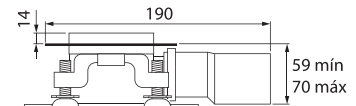

**MODELO 1490**

Canaleta 1400 de 900 mm

· Fabricada en acero inoxidable AISI 304 · Válvula con rejilla atrapapelos con salida a desagüe de Ø 40 mm · Soportes regulables · Capacidad de evacuación de 33 lit/min. según norma EN274

Formato **A4** · Revisión **1.0** · Código cliente **Estándar**

Medidas sin racor

Medidas con racor

**DUCHAFLEX**  
SINCE 1982

Duchaflex Systems S.L. · Zona Industrial La Masía · 08798 Sant Cugat Sesgarrigues · Barcelona · Spain  
Tel. 0034 93 897 01 60 · www.duchaflex.com · e-mail: info@ Duchaflex.com  
Abril 2022 copyright© Duchaflex Systems S.L.

**MODELO 1491**

**Canaleta 1400 de 900 mm**

· Fabricada en acero inoxidable AISI 304 · Válvula con rejilla atrapapelos con salida a desagüe de Ø 40 mm · Soportes regulables · Capacidad de evacuación de 33 lit/min. según norma EN274 · Lámina Kerdi adicional 100x100 cm adicional incluida