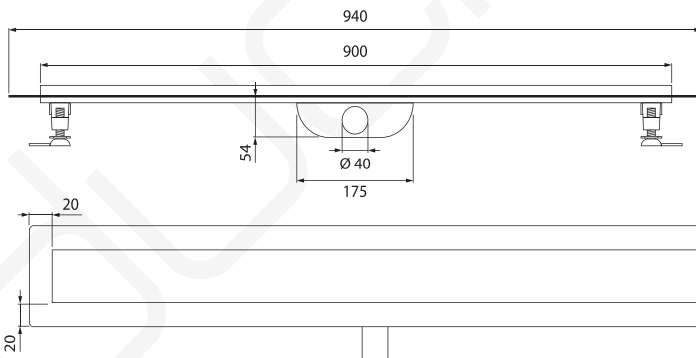

Medidas sin racor

Medidas con racor

**DUCHAFLEX**  
SINCE 1982

Duchaflex Systems S.L. · Zona Industrial La Masía · 08798 Sant Cugat Sesgarrigues · Barcelona · Spain  
Tel. 0034 93 897 01 60 · www.duchaflex.com · e-mail: info@ Duchaflex.com  
Abril 2022 copyright© Duchaflex Systems S.L.

**MODELO 1490**

Canaleta 1400 de 900 mm

· Fabricada en acero inoxidable AISI 304 · Válvula con rejilla atrapapelos con salida a desagüe de Ø 40 mm · Soportes regulables · Capacidad de evacuación de 33 lit/min. según norma EN274

Formato **A4** · Revisión **1.0** · Código cliente **Estándar**

Medidas sin racor

Medidas con racor

**DUCHAFLEX**  
SINCE 1982

Duchaflex Systems S.L. · Zona Industrial La Masía · 08798 Sant Cugat Sesgarrigues · Barcelona · Spain  
Tel. 0034 93 897 01 60 · www.duchaflex.com · e-mail: info@ Duchaflex.com  
Abril 2022 copyright© Duchaflex Systems S.L.

**MODELO 1491**

**Canaleta 1400 de 900 mm**

· Fabricada en acero inoxidable AISI 304 · Válvula con rejilla atrapapelos con salida a desagüe de Ø 40 mm · Soportes regulables · Capacidad de evacuación de 33 lit/min. según norma EN274 · Lámina Kerdi adicional 100x100 cm adicional incluida