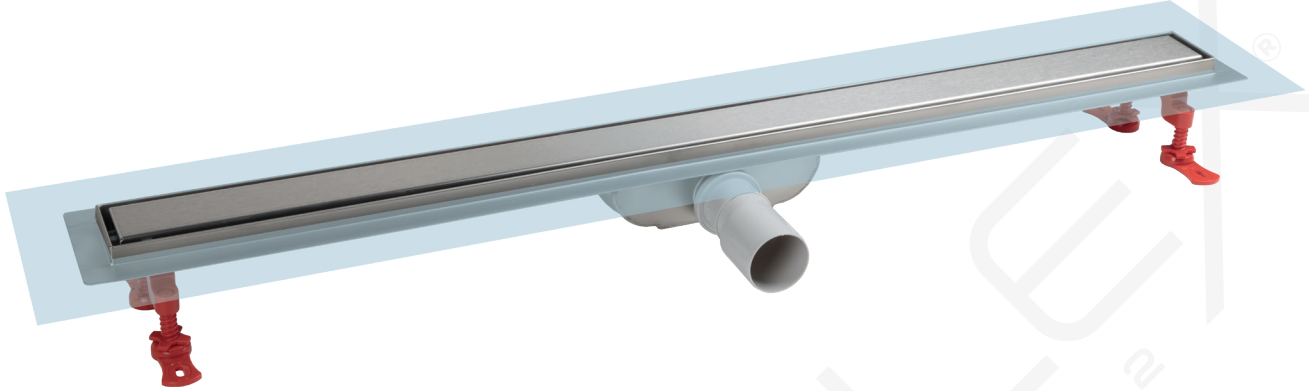

DUCHAFLEX
SINCE 1982

Duchaflex Systems S.L. · Zona Industrial La Masía · 08798 Sant Cugat Sesgarrigues · Barcelona · Spain
Tel. 0034 93 897 01 60 · www.duchaflex.com · e-mail: info@ Duchaflex.com
Abril 2022 copyright© Duchaflex Systems S.L.

MODELO 1491

Canaleta 1400 de 900 mm

· Fabricada en acero inoxidable AISI 304 · Válvula con rejilla atrapapelos con salida a desagüe de Ø 40 mm · Soportes regulables · Capacidad de evacuación de 33 lit/min. según norma EN274 · Lámina Kerdi adicional 100x100 cm adicional incluida

Formato **A4** · Revisión **1.0** · Código cliente **Estándar**