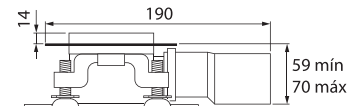

Medidas con racor

DUCHAFLEX
SINCE 1982

Duchaflex Systems S.L. · Zona Industrial La Masía · 08798 Sant Cugat Sesgarrigues · Barcelona · Spain
Tel. 0034 93 897 01 60 · www.duchaflex.com · e-mail: info@ Duchaflex.com
Abril 2022 copyright© Duchaflex Systems S.L.

MODELO 1490

Canaleta 1400 de 900 mm

· Fabricada en acero inoxidable AISI 304 · Válvula con rejilla atrapapelos con salida a desagüe de Ø 40 mm · Soportes regulables · Capacidad de evacuación de 33 lit/min. según norma EN274

Formato **A4** · Revisión **1.0** · Código cliente **Estándar**