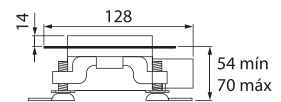

Medidas sin racor

Medidas con racor