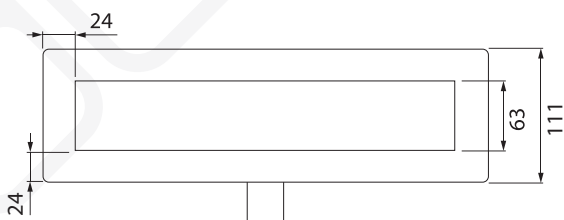

DUCHAFLEX
SINCE 1982

Duchaflex Systems S.L. · Zona Industrial La Masía · 08798 Sant Cugat Sesgarrigues · Barcelona · Spain
Tel. 0034 93 897 01 60 · Fax. 0034 93 897 02 32 · www.duchaflex.com · e-mail: info@duchaflex.com
Enero 2019 copyright© Duchaflex Systems S.L.

MODELO 1330

Canaleta 1300 de 300 mm

· Fabricada en ABS · Válvula con rejilla atrapapelos con salida a desagüe de Ø 40 mm · Soportes regulables · Capacidad de evacuación de 33 lit/min. según norma EN274

Formato **A4** · Revisión **1.0** · Código cliente **Estándar**