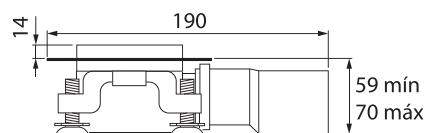

Medidas con racor