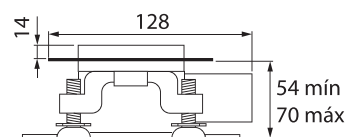

Medidas sin racor