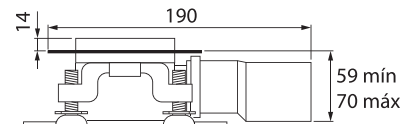

Medidas con racor

DUCHAFLEX
SINCE 1982

Duchaflex Systems S.L. · Zona Industrial La Masía · 08798 Sant Cugat Sesgarrigues · Barcelona · Spain
Tel. 0034 93 897 01 60 · Fax. 0034 93 897 02 32 · www.duchaflex.com · e-mail: info@ Duchaflex.com
Enero 2019 copyright© Duchaflex Systems S.L.

MODELO 1350

Canaleta 1300 de 500 mm

· Fabricada en ABS · Válvula con rejilla atrapapelos con salida a desagüe de Ø 40 mm · Soportes regulables · Capacidad de evacuación de 33 lit/min. según norma EN274

Formato **A4** · Revisión **1.0** · Código cliente **Estándar**