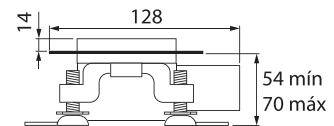

Medidas sin racor