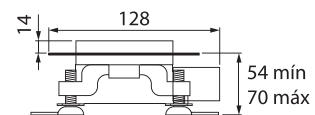

Medidas sin racor