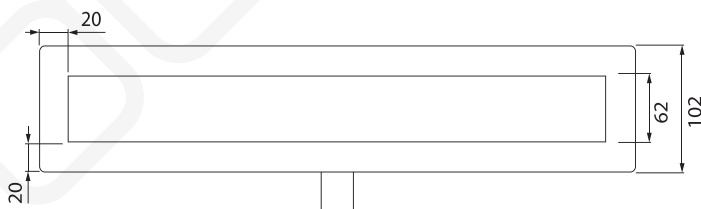

DUCHAFLEX
SINCE 1982

Duchaflex Systems S.L. · Zona Industrial La Masía · 08798 Sant Cugat Sesgarrigues · Barcelona · Spain
Tel. 0034 93 897 01 60 · Fax. 0034 93 897 02 32 · www.duchaflex.com · e-mail: info@duchaflex.com
Enero 2019 copyright© Duchaflex Systems S.L.

MODELO 1470

Canaleta 1400 de 700 mm

· Fabricada en acero inoxidable AISI 304 · Válvula con rejilla atrapapelos con salida a desagüe de Ø 40 mm · Soportes regulables · Capacidad de evacuación de 33 lit/min. según norma EN274

Formato **A4** · Revisión **1.0** · Código cliente **Estándar**