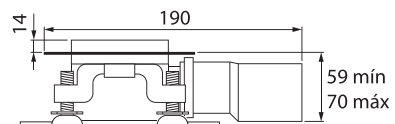

Medidas con racor