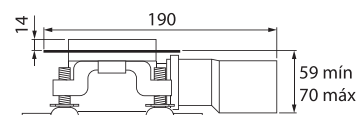

Medidas con racor