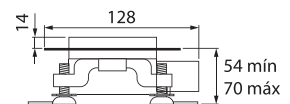

Medidas sin racor