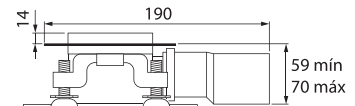

Medidas con racor

DUCHAFLEX
SINCE 1982

Duchaflex Systems S.L. · Zona Industrial La Masía · 08798 Sant Cugat Sesgarrigues · Barcelona · Spain
Tel. 0034 93 897 01 60 · Fax. 0034 93 897 02 32 · www.duchaflex.com · e-mail: info@ Duchaflex.com
Enero 2019 copyright© Duchaflex Systems S.L.

MODELO 1490

Canaleta 1400 de 900 mm

· Fabricada en acero inoxidable AISI 304 · Válvula con rejilla atrapapelos con salida a desagüe de Ø 40 mm · Soportes regulables · Capacidad de evacuación de 33 lit/min. según norma EN274

Formato **A4** · Revisión **1.0** · Código cliente **Estándar**