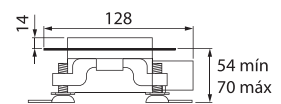

Medidas sin racor