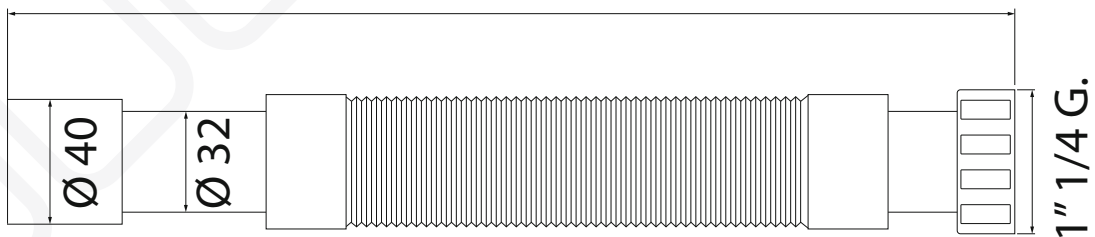

320 mín - 685 máx