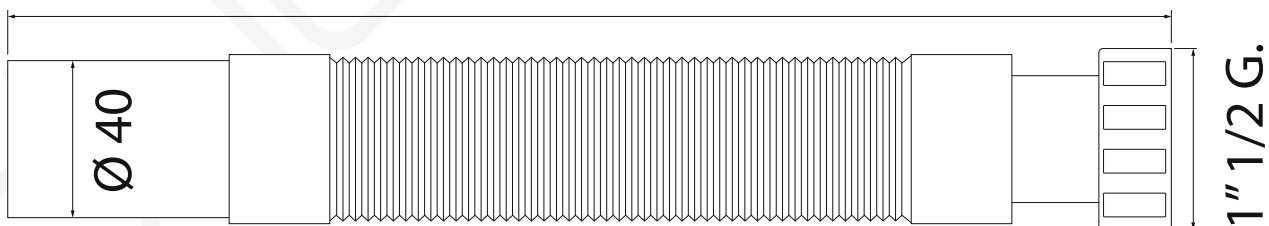

285 mín - 665 máx