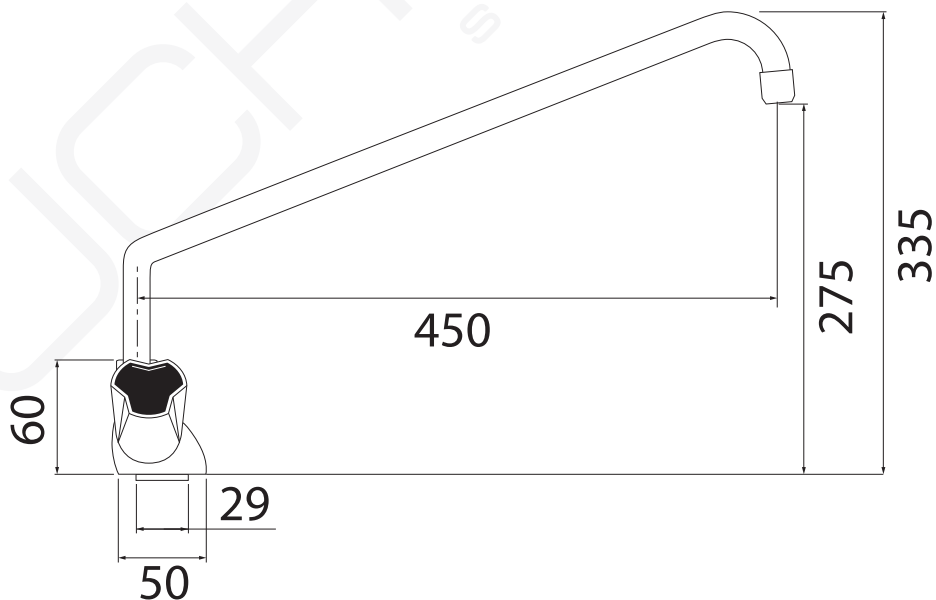

DUCHAFLEX
SINCE 1982

Duchaflex Systems S.L. · Zona Industrial La Masía · 08798 Sant Cugat Sesgarrigues · Barcelona · Spain
Tel. 0034 93 897 01 60 · Fax. 0034 93 897 02 32 · www.duchaflex.com · e-mail: info@duchaflex.com
Enero 2019 copyright© Duchaflex Systems S.L.

MODELO 6182

Grifo monobloc de repisa

· Cuerpo monobloc con monturas cerámicas · Caño alto de 450 mm con aireador · Kit de fijación a repisa · 2 conexiones H 3/8" G. de 40 cm
· Caudal máximo de 20,5 lit/min. a 3 bares de presión.

Formato **A4** · Revisión **1.0** · Código cliente **Estándar**