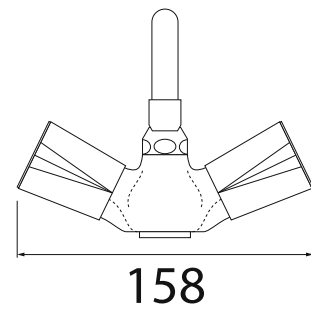

DUCHAFLEX
SINCE 1982

Duchaflex Systems S.L. · Zona Industrial La Masía · 08798 Sant Cugat Sesgarrigues · Barcelona · Spain
Tel. 0034 93 897 01 60 · Fax. 0034 93 897 02 32 · www.duchaflex.com · e-mail: info@ Duchaflex.com
Enero 2019 copyright© Duchaflex Systems S.L.

MODELO 6205

Grifo monobloc de repisa

- Cuerpo monobloc con monturas estándar · Caño recto de 350 mm con aireador · Kit de fijación a repisa · 2 conexiones H 3/8" G. de 40 cm
- Caudal máximo de 20,5 lit/min. a 3 bares de presión.

Formato **A4** · Revisión **1.0** · Código cliente **Estándar**