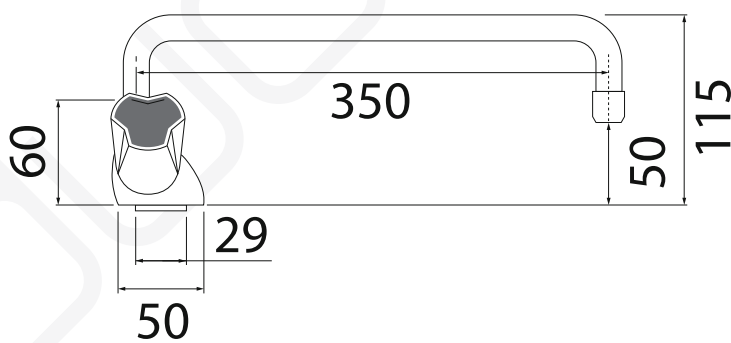

DUCHAFLEX
SINCE 1982

Duchaflex Systems S.L. · Zona Industrial La Masía · 08798 Sant Cugat Sesgarrigues · Barcelona · Spain
Tel. 0034 93 897 01 60 · Fax. 0034 93 897 02 32 · www.duchaflex.com · e-mail: info@ Duchaflex.com
Enero 2019 copyright© Duchaflex Systems S.L.

MODELO 6205

Grifo monobloc de repisa

- Cuerpo monobloc con monturas estándar · Caño recto de 350 mm con aireador · Kit de fijación a repisa · 2 conexiones H 3/8" G. de 40 cm
- Caudal máximo de 20,5 lit/min. a 3 bares de presión.

Formato **A4** · Revisión **1.0** · Código cliente **Estándar**