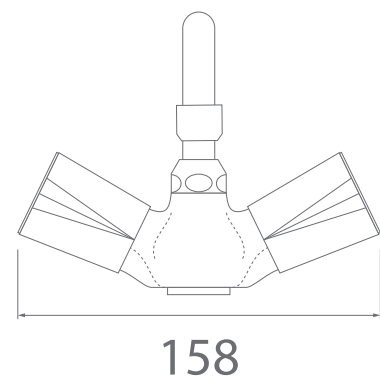

DUCHAFLEX
SINCE 1982

Duchaflex Systems S.L. · Zona Industrial La Masía · 08798 Sant Cugat Sesgarrigues · Barcelona · Spain
Tel. 0034 93 897 01 60 · Fax. 0034 93 897 02 32 · www.duchaflex.com · e-mail: info@ Duchaflex.com
Enero 2019 copyright© Duchaflex Systems S.L.

MODELO 6772

Grifo monobloc de repisa

· Cuerpo monobloc con monturas cerámicas · Caño recto de 200 mm con aireador · Kit de fijación · 2 conexiones H 3/8" G. de 40 cm
· Caudal máximo de 20,5 lit/min. a 3 bares de presión.

Formato **A4** · Revisión **1.0** · Código cliente **Estándar**