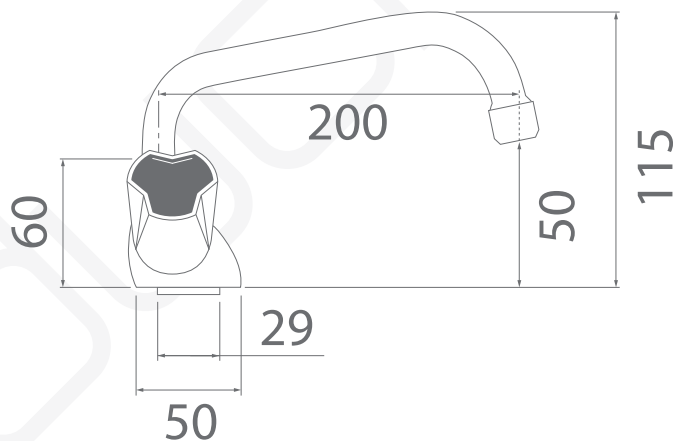

DUCHAFLEX
SINCE 1982

Duchaflex Systems S.L. · Zona Industrial La Masía · 08798 Sant Cugat Sesgarrigues · Barcelona · Spain
Tel. 0034 93 897 01 60 · Fax. 0034 93 897 02 32 · www.duchaflex.com · e-mail: info@ Duchaflex.com
Enero 2019 copyright© Duchaflex Systems S.L.

MODELO 6772

Grifo monobloc de repisa

· Cuerpo monobloc con monturas cerámicas · Caño recto de 200 mm con aireador · Kit de fijación · 2 conexiones H 3/8" G. de 40 cm
· Caudal máximo de 20,5 lit/min. a 3 bares de presión.

Formato **A4** · Revisión **1.0** · Código cliente **Estándar**