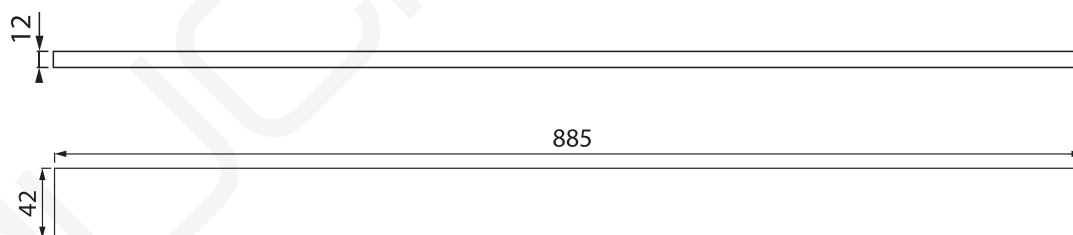

MODELO 1184

Rejilla reversible para canaleta Serie 1400

· Fabricada en acero inoxidable AISI 304.

Formato **A4** | Revisión **1.0** | Código cliente **Estándar**

DUCHAFLEX
SINCE 1982

Duchaflex Systems S.L. · Zona Industrial La Masía · 08798 Sant Cugat Sesgarrigues · Barcelona · Spain
Tel. 0034 93 897 01 60 · Fax. 0034 93 897 02 32 · www.duchaflex.com · e-mail: info@ Duchaflex.com
Enero 2019 copyright© Duchaflex Systems S.L.

MODELO 1183

Rejilla reversible para canaleta Serie 1400

· Fabricada en acero inoxidable AISI 304.

Formato **A4** | Revisión **1.0** | Código cliente **Estándar**

Duchaflex Systems S.L. · Zona Industrial La Masía · 08798 Sant Cugat Sesgarrigues · Barcelona · Spain
 Tel. 0034 93 897 01 60 · Fax. 0034 93 897 02 32 · www.duchaflex.com · e-mail: info@duchaflex.com
 Enero 2019 copyright© Duchaflex Systems S.L.

MODELO 1185

Rejilla reversible para canaleta Serie 1400

· Fabricada en acero inoxidable AISI 304.

Formato **A4** Revisión **1.0** Código cliente **Estándar**