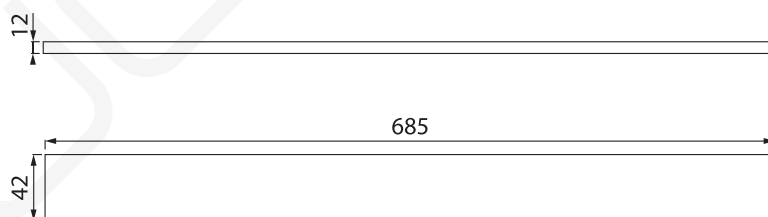

MODELO 1184

Rejilla reversible para canaleta Serie 1400

· Fabricada en acero inoxidable AISI 304.

Formato **A4** | Revisión **1.0** | Código cliente **Estándar**

DUCHAFLEX
SINCE 1982

Duchaflex Systems S.L. · Zona Industrial La Masía · 08798 Sant Cugat Sesgarrigues · Barcelona · Spain
Tel. 0034 93 897 01 60 · Fax. 0034 93 897 02 32 · www.duchaflex.com · e-mail: info@ Duchaflex.com
Enero 2019 copyright© Duchaflex Systems S.L.

MODELO 1183

Rejilla reversible para canaleta Serie 1400

· Fabricada en acero inoxidable AISI 304.

Formato **A4** | Revisión **1.0** | Código cliente **Estándar**

Duchaflex Systems S.L. · Zona Industrial La Masía · 08798 Sant Cugat Sesgarrigues · Barcelona · Spain
 Tel. 0034 93 897 01 60 · Fax. 0034 93 897 02 32 · www.duchaflex.com · e-mail: info@duchaflex.com
 Enero 2019 copyright© Duchaflex Systems S.L.

MODELO 1185

Rejilla reversible para canaleta Serie 1400

· Fabricada en acero inoxidable AISI 304.

Formato **A4** Revisión **1.0** Código cliente **Estándar**