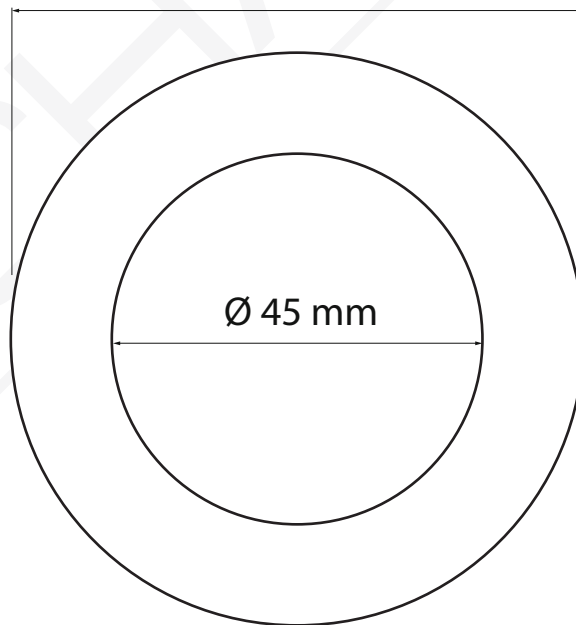

Ø 70 mm

Ø 45 mm

**DUCHAFLEX**  
SINCE 1982

Duchaflex Systems S.L. · Zona Industrial La Masía · 08798 Sant Cugat Sesgarrigues · Barcelona · Spain  
Tel. 0034 93 897 01 60 · Fax. 0034 93 897 02 32 · www.duchaflex.com · e-mail: info@ Duchaflex.com  
Mayo 2025 copyright© Duchaflex Systems S.L.

**MODELO 3410/34101**

Junta plana blanca 1 1/2"

· 1 1/2" · 2 mm de espesor. · Fabricada en EPDM.

Formato A4

Revisión 1.0

Código cliente Estándar