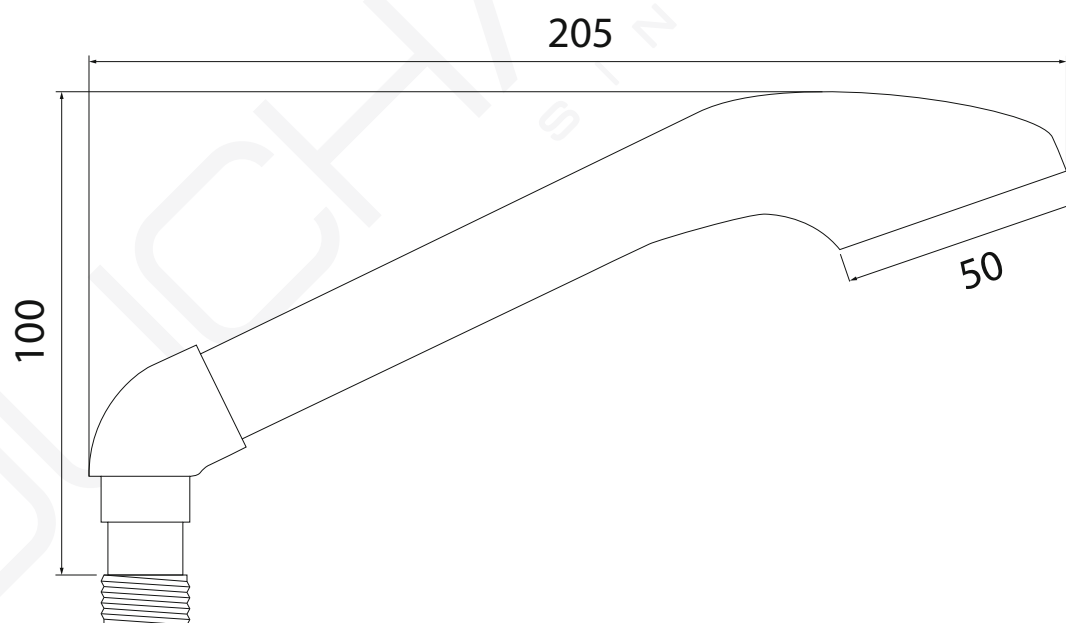

MODELO 3969

Mango de ducha Gales

· Función lluvia fina · Codo en latón cromado · Fabricado en polipropileno

Formato **A4** Revisión **1.0** Código cliente **Estándar**

DUCHAFLEX
SINCE 1982

Duchaflex Systems S.L. · Zona Industrial La Masía · 08798 Sant Cugat Sesgarrigues · Barcelona · Spain
Tel. 0034 93 897 01 60 · Fax. 0034 93 897 02 32 · www.duchaflex.com · e-mail: info@ Duchaflex.com
Enero 2019 copyright© Duchaflex Systems S.L.

MODELO 3675

Mango de ducha Gales

· Función lluvia fina · Codo en ABS cromado · Fabricado en polipropileno

Formato **A4** · Revisión **1.0** · Código cliente **Estándar**