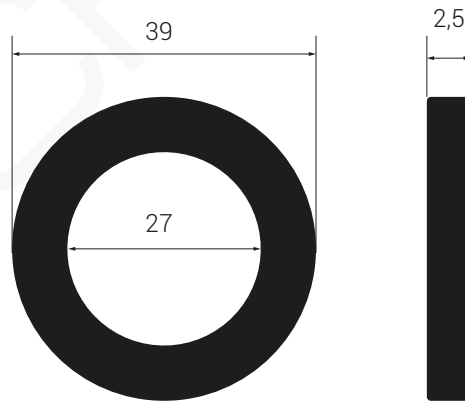

MODELO 3194/31941

Junta plana ancha para racorería

· 1" 1/4" · Fabricada en EPDM 70° · Tolerancias DIN 3771 · Rango temperatura de trabajo: -30° C +100° C.vvvv

Formato **A4**

Revisión **1.0**

Código cliente **Estándar**