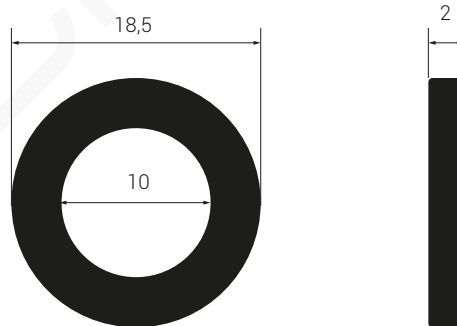

MODELO 3499/34991

Junta plana ancha para racorería

· 3/8" · Fabricada en EPDM 70° · Tolerancias DIN 3771 · Rango temperatura de trabajo: -30° C +100° C.

Formato **A4** · Revisión **1.0** · Código cliente **Estándar**

MODELO 3649/36491

Junta plana ancha para racorería

· 1/2" · Fabricada en EPDM 70° · Tolerancias DIN 3771 · Rango temperatura de trabajo: -30° C +100° C.

Formato **A4** · Revisión **1.0** · Código cliente **Estándar**

MODELO 3468/34681

Junta plana ancha para racorería

· 3/4" · Fabricada en EPDM 70° · Tolerancias DIN 3771 · Rango temperatura de trabajo: -30° C +100° C.

Formato **A4** · Revisión **1.0** · Código cliente **Estándar**