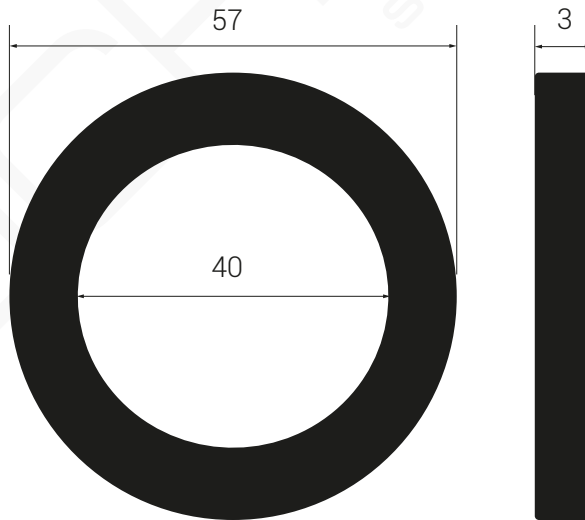

MODELO 3195/31951

Junta plana ancha para racorería

· 1" 1/2 · Fabricada en EPDM 70° · Tolerancias DIN 3771 · Rango temperatura de trabajo: -30° C +100° C.vvvvv

Formato **A4**

Revisión **1.0**

Código cliente **Estándar**