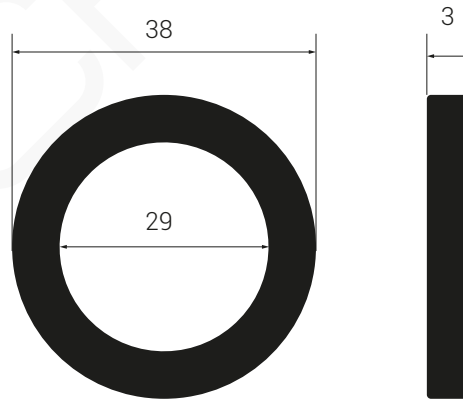

MODELO 4016/40161

Junta plana ancha para racorería

· 1" · Fabricada en EPDM 70° · Tolerancias DIN 3771 · Rango temperatura de trabajo: -30° C +100° C.

Formato **A4** · Revisión **1.0** · Código cliente **Estándar**