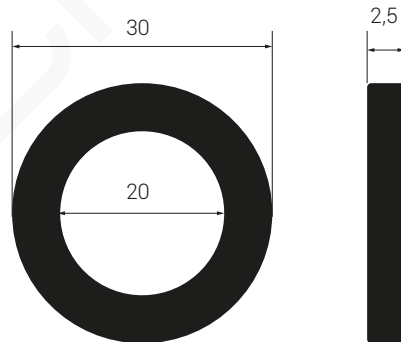

MODELO 3649/36491

Junta plana ancha para racorería

· 1/2" · Fabricada en EPDM 70° · Tolerancias DIN 3771 · Rango temperatura de trabajo: -30° C +100° C.

Formato **A4** · Revisión **1.0** · Código cliente **Estándar**

MODELO 3468/34681

Junta plana ancha para racorería

· 3/4" · Fabricada en EPDM 70° · Tolerancias DIN 3771 · Rango temperatura de trabajo: -30° C +100° C.

Formato **A4** · Revisión **1.0** · Código cliente **Estándar**