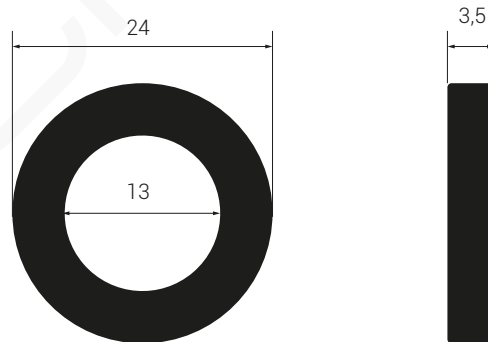

MODELO 3499/34991

Junta plana ancha para racorería

· 3/8" · Fabricada en EPDM 70° · Tolerancias DIN 3771 · Rango temperatura de trabajo: -30° C +100° C.

Formato **A4** · Revisión **1.0** · Código cliente **Estándar**

MODELO 3649/36491

Junta plana ancha para racorería

· 1/2" · Fabricada en EPDM 70° · Tolerancias DIN 3771 · Rango temperatura de trabajo: -30° C +100° C.

Formato **A4** · Revisión **1.0** · Código cliente **Estándar**