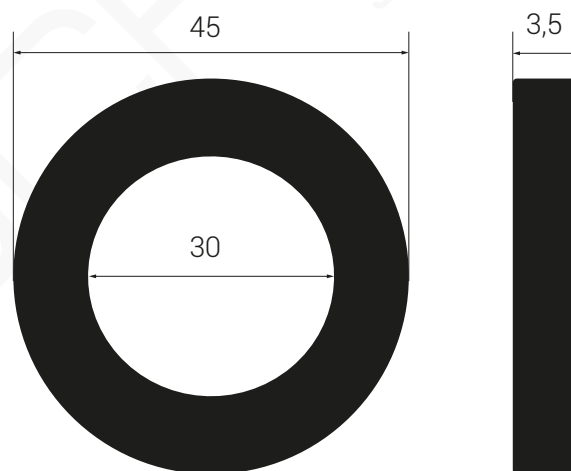

MODELO 3198/31981

Junta plana ancha para racorería

· 1" 1/4 Plus · Fabricada en EPDM 70° · Tolerancias DIN 3771 · Rango temperatura de trabajo: -30° C +100° C.vvvvv

Formato **A4**

Revisión **1.0**

Código cliente **Estándar**