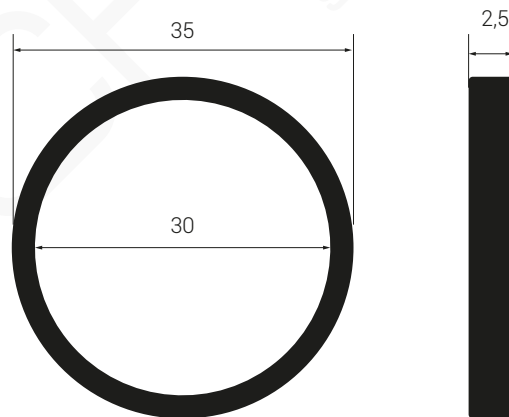

MODELO 4015/40151

Junta plana ancha para racorería

· 1" · Fabricada en EPDM 70° · Tolerancias DIN 3771 · Rango temperatura de trabajo: -30° C +100° C.

Formato **A4**

Revisión **1.0**

Código cliente **Estándar**