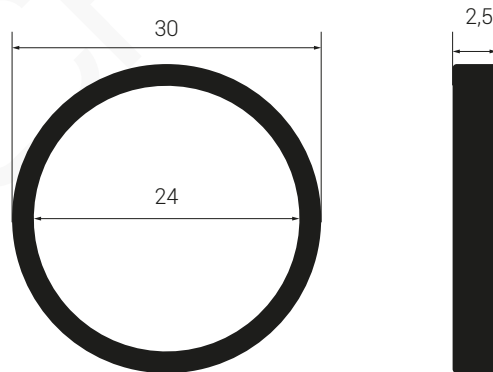

MODELO 3652/36521

Junta plana ancha para racorería

· 3/4" · Fabricada en EPDM 70° · Tolerancias DIN 3771 · Rango temperatura de trabajo: -30° C +100° C.

Formato **A4** · Revisión **1.0** · Código cliente **Estándar**