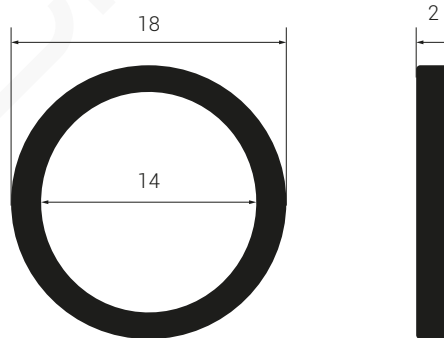

MODELO 8173/81731

Junta plana ancha para racorería

· 3/8" · Fabricada en EPDM 70° · Tolerancias DIN 3771 · Rango temperatura de trabajo: -30° C +100° C.

Formato **A4** · Revisión **1.0** · Código cliente **Estándar**

MODELO 3650/36501

Junta plana ancha para racorería

· 1/2" · Fabricada en EPDM 70° · Tolerancias DIN 3771 · Rango temperatura de trabajo: -30° C +100° C.

Formato **A4** · Revisión **1.0** · Código cliente **Estándar**