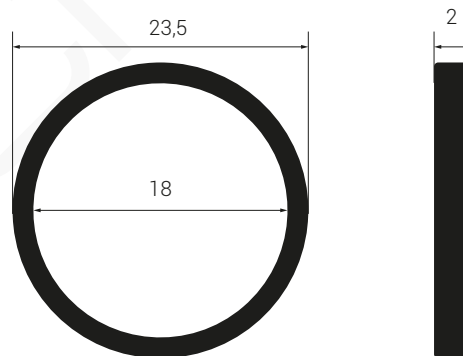

MODELO 8173/81731

Junta plana ancha para racorería

· 3/8" · Fabricada en EPDM 70° · Tolerancias DIN 3771 · Rango temperatura de trabajo: -30° C +100° C.

Formato **A4** · Revisión **1.0** · Código cliente **Estándar**

MODELO 3650/36501

Junta plana ancha para racorería

· 1/2" · Fabricada en EPDM 70° · Tolerancias DIN 3771 · Rango temperatura de trabajo: -30° C +100° C.

Formato **A4** · Revisión **1.0** · Código cliente **Estándar**