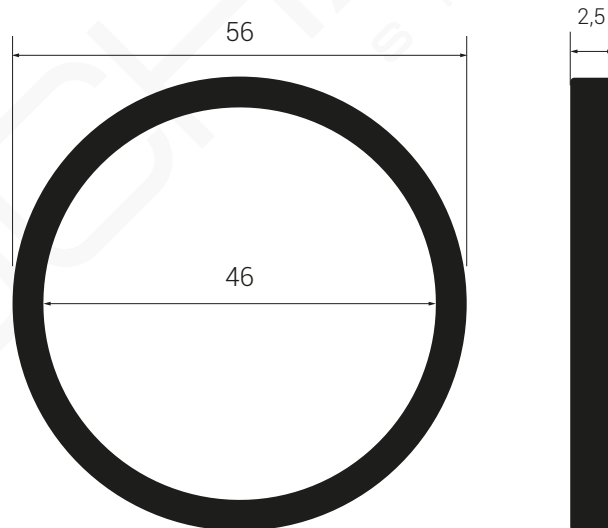

MODELO 6192/61921

Junta plana ancha para racorería

· 1" 1/2 · Fabricada en EPDM 70° · Tolerancias DIN 3771 · Rango temperatura de trabajo: -30° C +100° C.

Formato **A4**

Revisión **1.0**

Código cliente **Estándar**