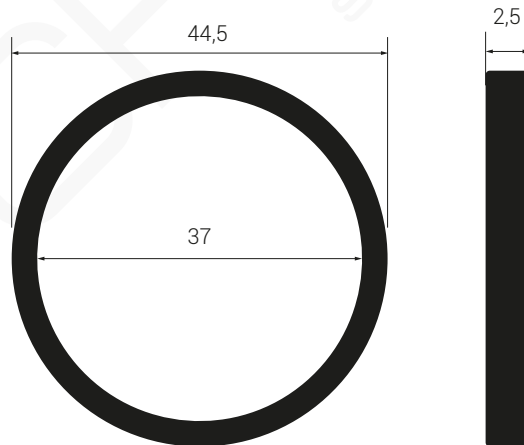

MODELO 3281/32811

Junta plana ancha para racorería

· 1" 1/4 · Fabricada en EPDM 70° · Tolerancias DIN 3771 · Rango temperatura de trabajo: -30° C +100° C.

Formato **A4**

Revisión **1.0**

Código cliente **Estándar**