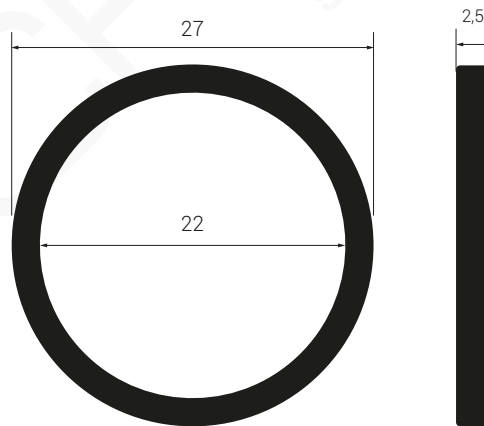

DUCHAFLEX®
SINCE 1982

Duchaflex Systems S.L. · Zona Industrial La Masía · 08798 Sant Cugat Sesgarrigues · Barcelona · Spain
Tel. 0034 93 897 01 60 · Fax. 0034 93 897 02 32 · www.duchaflex.com · e-mail: info@ Duchaflex.com
Enero 2021 copyright© Duchaflex Systems S.L.

MODELO 9080/90801

Junta plana ancha para racorería

· 7/8" · Fabricada en EPDM 70° · Tolerancias DIN 3771 · Rango temperatura de trabajo: -30° C +100° C.

Formato **A4** · Revisión **1.0** · Código cliente **Estándar**