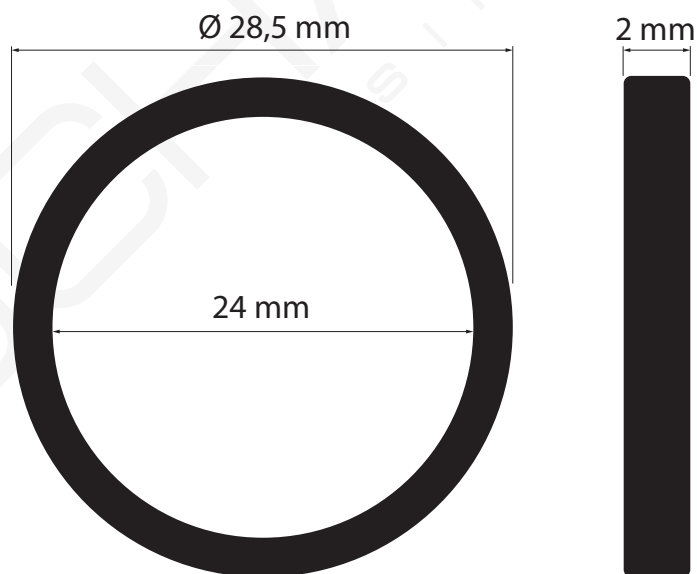

**MODELO 2120/21201**

Junta Klingerit estrecha 1/2" G.

· Tolerancias DIN 3754. · Homologada según KTW.  
· Fabricada en FASIT 202.

Formato **A4** · Revisión **1.0** · Código cliente **Estándar**

**DUCHAFLEX**  
SINCE 1982

**MODELO 2130/21301**

Junta Klingerit estrecha 3/4" G.

· Tolerancias DIN 3754. · Homologada según KTW.  
· Fabricada en FASIT 202.

Formato **A4**

Revisión **1.0**

Código cliente **Estándar**

**DUCHAFLEX**  
SINCE 1982

**MODELO 2150/21501**

Junta Klingerit estrecha 1"1/4 G.

· Tolerancias DIN 3754. · Homologada según KTW.  
· Fabricada en FASIT 202.

Formato **A4** Revisión **1.0** Código cliente **Estándar**

**DUCHAFLEX**  
SINCE 1982