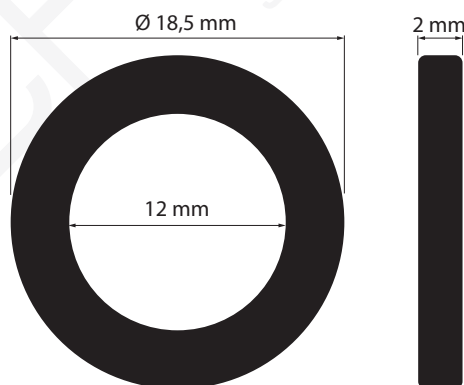

**MODELO 2110/21101**

Junta Klingerit estrecha 3/8" G.

· Tolerancias DIN 3754. · Homologada según KTW.  
· Fabricada en FASIT 202.

Formato **A4** · Revisión **1.0** · Código cliente **Estándar**

**DUCHAFLEX**  
SINCE 1982

**MODELO 2120/21201**

Junta Klingerit estrecha 1/2" G.

· Tolerancias DIN 3754. · Homologada según KTW.  
· Fabricada en FASIT 202.

Formato **A4** · Revisión **1.0** · Código cliente **Estándar**

**DUCHAFLEX**  
SINCE 1982

**MODELO 2130/21301**

Junta Klingerit estrecha 3/4" G.

· Tolerancias DIN 3754. · Homologada según KTW.  
· Fabricada en FASIT 202.

Formato **A4**

Revisión **1.0**

Código cliente **Estándar**

**DUCHAFLEX**  
SINCE 1982

**MODELO 2150/21501**

Junta Klingerit estrecha 1"1/4 G.

· Tolerancias DIN 3754. · Homologada según KTW.  
· Fabricada en FASIT 202.

Formato **A4** Revisión **1.0** Código cliente **Estándar**

**DUCHAFLEX**  
SINCE 1982