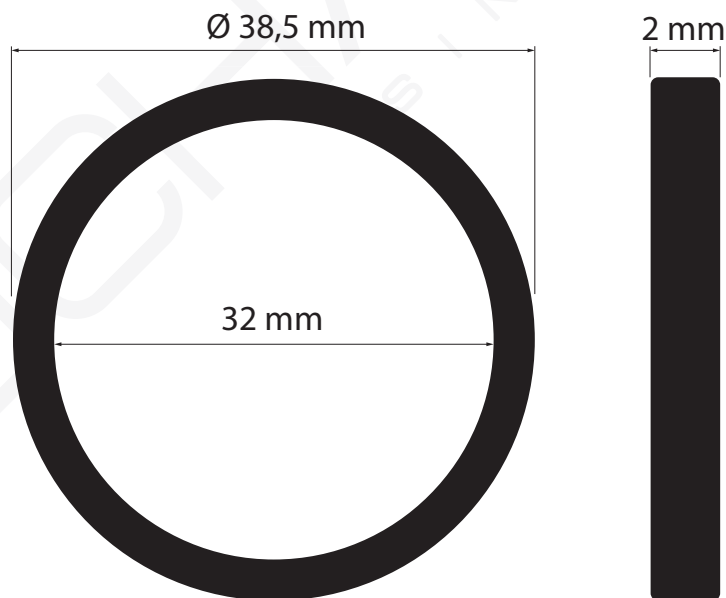

DUCHAFLEX
SINCE 1982

Duchaflex Systems S.L. · Zona Industrial La Masía · 08798 Sant Cugat Sesgarrigues · Barcelona · Spain
Tel. 0034 93 897 01 60 · Fax. 0034 93 897 02 32 · www.duchaflex.com · e-mail: info@duchaflex.com
Enero 2019 copyright© Duchaflex Systems S.L.

MODELO 2150/21501

Junta Klingerit estrecha 1"1/4 G.

· Tolerancias DIN 3754. · Homologada según KTW.
· Fabricada en FASIT 202.

Formato **A4** Revisión **1.0** Código cliente **Estándar**