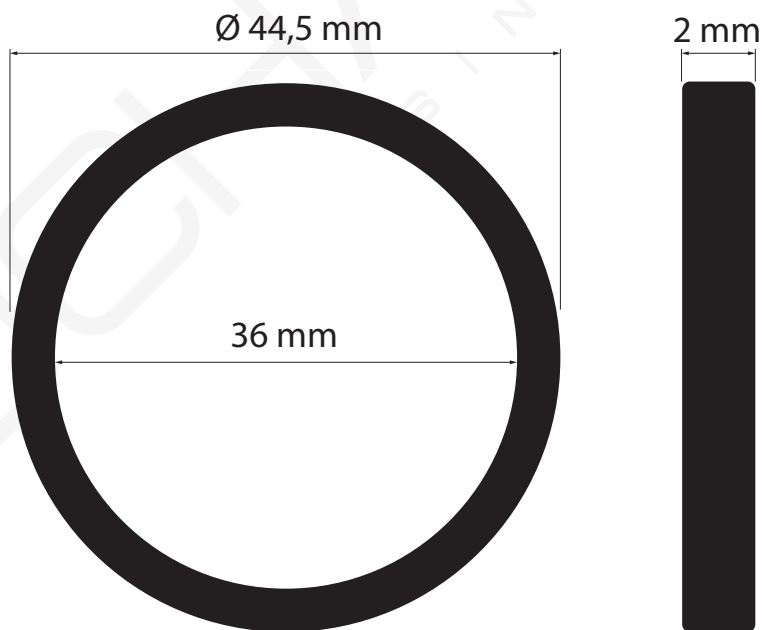

DUCHAFLEX
SINCE 1982

Duchaflex Systems S.L. · Zona Industrial La Masía · 08798 Sant Cugat Sesgarrigues · Barcelona · Spain
Tel. 0034 93 897 01 60 · Fax. 0034 93 897 02 32 · www.duchaflex.com · e-mail: info@duchaflex.com
Enero 2019 copyright© Duchaflex Systems S.L.

MODELO 2100/21001

Junta Klingerit estrecha 1"1/2 G.

· Tolerancias DIN 3754. · Homologada según KTW.
· Fabricada en FASIT 202.

Formato **A4** Revisión **1.0** Código cliente **Estándar**