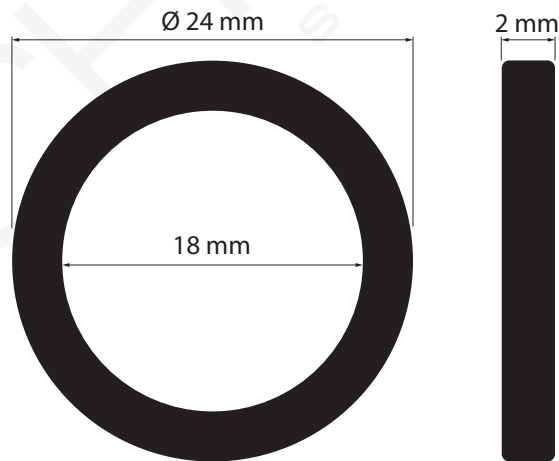

**MODELO 2110/21101**

Junta Klingerit estrecha 3/8" G.

· Tolerancias DIN 3754. · Homologada según KTW.  
· Fabricada en FASIT 202.

Formato **A4** · Revisión **1.0** · Código cliente **Estándar**

**DUCHAFLEX**  
SINCE 1982

**MODELO 2120/21201**

Junta Klingerit estrecha 1/2" G.

· Tolerancias DIN 3754. · Homologada según KTW.  
· Fabricada en FASIT 202.

Formato **A4** · Revisión **1.0** · Código cliente **Estándar**

**DUCHAFLEX**  
SINCE 1982

**MODELO 2130/21301**

Junta Klingerit estrecha 3/4" G.

· Tolerancias DIN 3754. · Homologada según KTW.  
· Fabricada en FASIT 202.

Formato **A4**

Revisión **1.0**

Código cliente **Estándar**

**DUCHAFLEX**  
SINCE 1982

**MODELO 2150/21501**

Junta Klingerit estrecha 1"1/4 G.

· Tolerancias DIN 3754. · Homologada según KTW.  
· Fabricada en FASIT 202.

Formato **A4** Revisión **1.0** Código cliente **Estándar**

**DUCHAFLEX**  
SINCE 1982