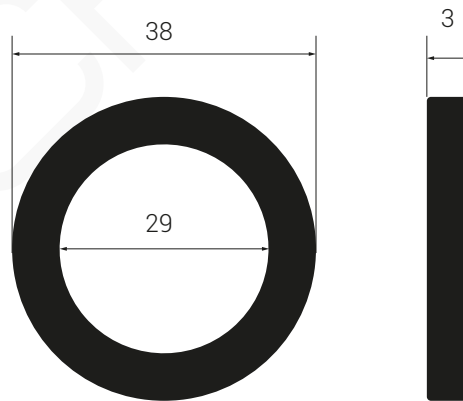

**MODELO 4016/40161**

Junta plana ancha para racorería

· 1" · Fabricada en EPDM 70° · Tolerancias DIN 3771 · Rango temperatura de trabajo: -30° C +100° C.

Formato **A4**

Revisión **1.0**

Código cliente **Estándar**