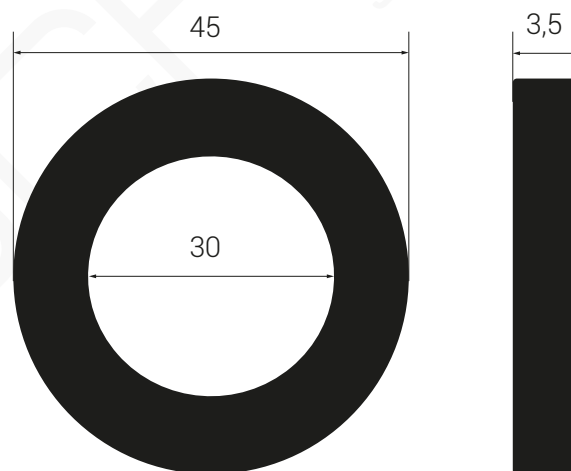

**MODELO 3194/31941**

Junta plana ancha para racorería

· 1" 1/4" · Fabricada en EPDM 70° · Tolerancias DIN 3771 · Rango temperatura de trabajo: -30° C +100° C.vvvv

Formato **A4**

Revisión **1.0**

Código cliente **Estándar**