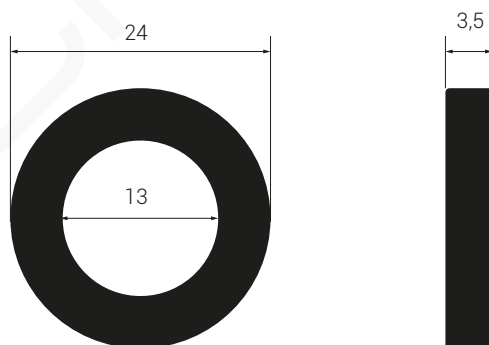

**MODELO 3499/34991**

Junta plana ancha para racorería

· 3/8" · Fabricada en EPDM 70° · Tolerancias DIN 3771 · Rango temperatura de trabajo: -30° C +100° C.

Formato **A4** · Revisión **1.0** · Código cliente **Estándar**

**MODELO 3649/36491**

Junta plana ancha para racorería

· 1/2" · Fabricada en EPDM 70° · Tolerancias DIN 3771 · Rango temperatura de trabajo: -30° C +100° C.

Formato **A4** · Revisión **1.0** · Código cliente **Estándar**