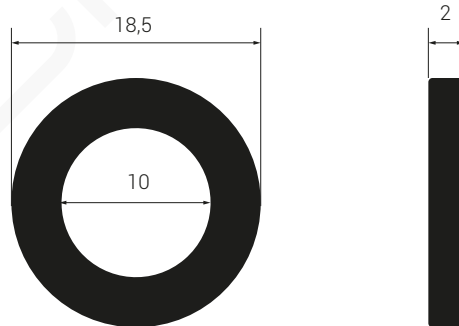

**MODELO 3499/34991**

Junta plana ancha para racorería

· 3/8" · Fabricada en EPDM 70° · Tolerancias DIN 3771 · Rango temperatura de trabajo: -30° C +100° C.

Formato **A4** · Revisión **1.0** · Código cliente **Estándar**

**MODELO 3649/36491**

Junta plana ancha para racorería

· 1/2" · Fabricada en EPDM 70° · Tolerancias DIN 3771 · Rango temperatura de trabajo: -30° C +100° C.

Formato **A4** · Revisión **1.0** · Código cliente **Estándar**

**MODELO 3468/34681**

Junta plana ancha para racorería

· 3/4" · Fabricada en EPDM 70° · Tolerancias DIN 3771 · Rango temperatura de trabajo: -30° C +100° C.

Formato **A4**

Revisión **1.0**

Código cliente **Estándar**