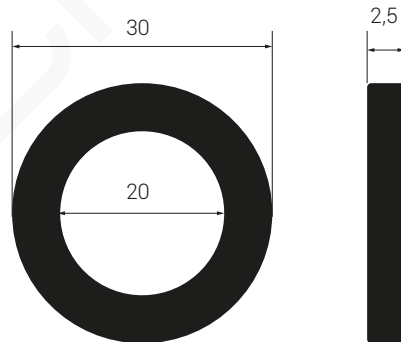

**MODELO 3468/34681**

Junta plana ancha para racorería

· 3/4" · Fabricada en EPDM 70° · Tolerancias DIN 3771 · Rango temperatura de trabajo: -30° C +100° C.

Formato **A4**

Revisión **1.0**

Código cliente **Estándar**