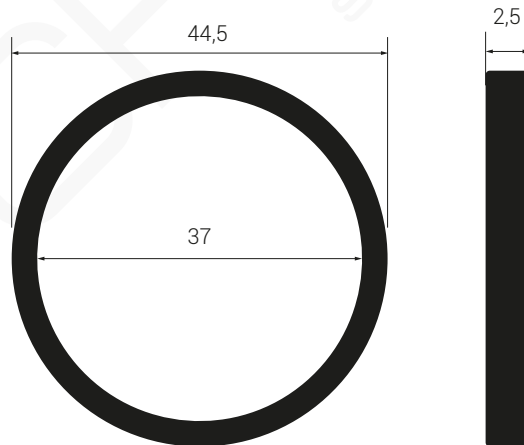

MODELO 3281/32811

Junta plana ancha para racorería

· 1" 1/4 · Fabricada en EPDM 70° · Tolerancias DIN 3771 · Rango temperatura de trabajo: -30° C +100° C.

Formato **A4** · Revisión **1.0** · Código cliente **Estándar**