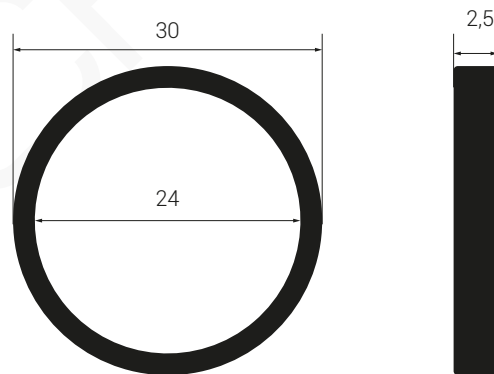

MODELO 3652/36521

Junta plana ancha para racorería

· 3/4" · Fabricada en EPDM 70° · Tolerancias DIN 3771 · Rango temperatura de trabajo: -30° C +100° C.

Formato **A4** · Revisión **1.0** · Código cliente **Estándar**