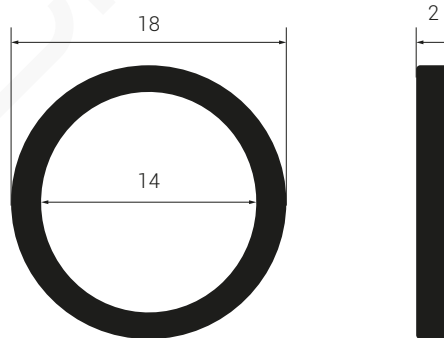

MODELO 8173/81731

Junta plana ancha para racorería

· 3/8" · Fabricada en EPDM 70° · Tolerancias DIN 3771 · Rango temperatura de trabajo: -30° C +100° C.

Formato **A4** · Revisión **1.0** · Código cliente **Estándar**

MODELO 3650/36501

Junta plana ancha para racorería

· 1/2" · Fabricada en EPDM 70° · Tolerancias DIN 3771 · Rango temperatura de trabajo: -30° C +100° C.

Formato **A4** · Revisión **1.0** · Código cliente **Estándar**

MODELO 3652/36521

Junta plana ancha para racorería

· 3/4" · Fabricada en EPDM 70° · Tolerancias DIN 3771 · Rango temperatura de trabajo: -30° C +100° C.

Formato **A4** · Revisión **1.0** · Código cliente **Estándar**