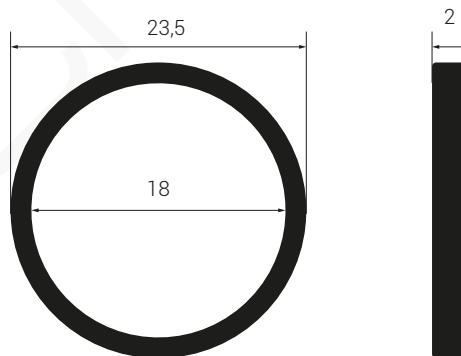

MODELO 8173/81731

Junta plana ancha para racorería

· 3/8" · Fabricada en EPDM 70° · Tolerancias DIN 3771 · Rango temperatura de trabajo: -30° C +100° C.

Formato **A4** · Revisión **1.0** · Código cliente **Estándar**

MODELO 3650/36501

Junta plana ancha para racorería

· 1/2" · Fabricada en EPDM 70° · Tolerancias DIN 3771 · Rango temperatura de trabajo: -30° C +100° C.

Formato **A4** · Revisión **1.0** · Código cliente **Estándar**