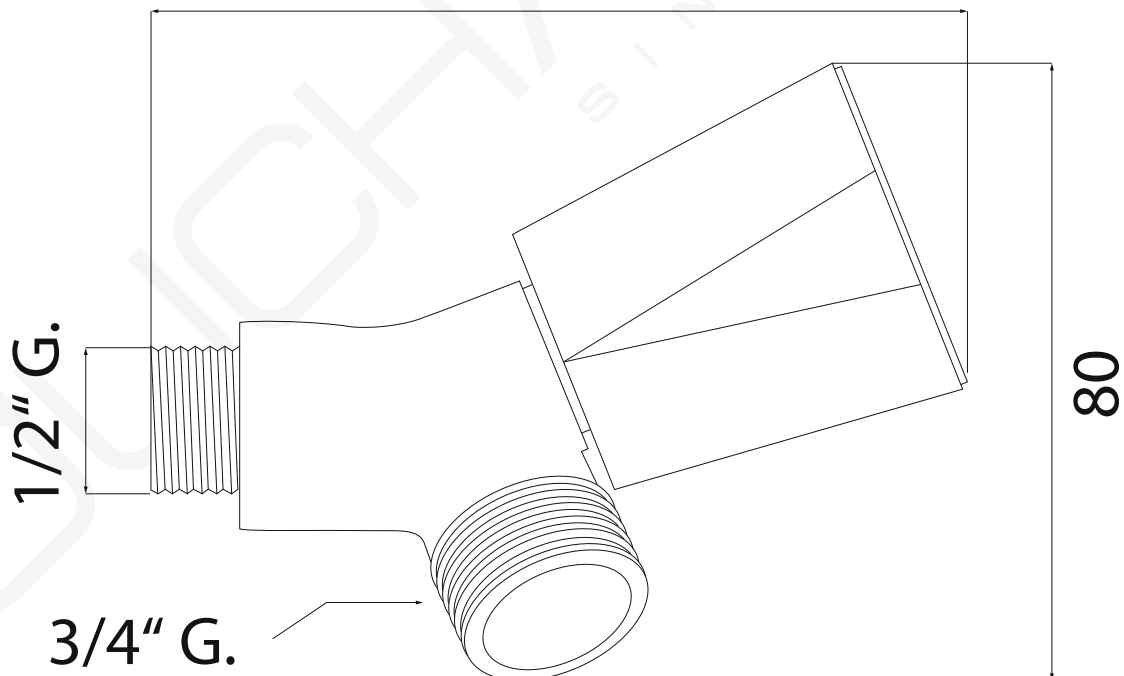

105

DUCHAFLEX
SINCE 1982

Duchaflex Systems S.L. · Zona Industrial La Masía · 08798 Sant Cugat Sesgarrigues · Barcelona · Spain
Tel. 0034 93 897 01 60 · www.duchaflex.com · e-mail: info@ Duchaflex.com
Febrero 2021 copyright© Duchaflex Systems S.L.

MODELO 3014/30141

Grifo mini para lavadora y lavavajillas un mando

· Fabricado en latón CB754S · Montura estándar · Volante Dallas

Formato **A4** Revisión **2.0** Código cliente **Estándar**