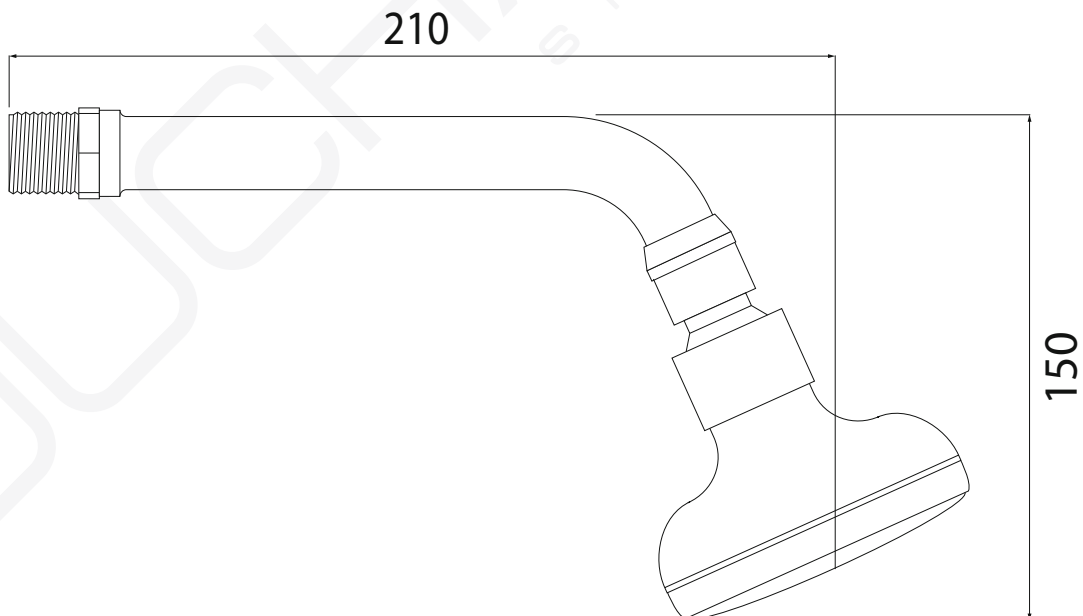

DUCHAFLEX
SINCE 1982

Duchaflex Systems S.L. · Zona Industrial La Masía · 08798 Sant Cugat Sesgarrigues · Barcelona · Spain
Tel. 0034 93 897 01 60 · www.duchaflex.com · e-mail: info@ Duchaflex.com
Noviembre 2024 copyright© Duchaflex Systems S.L.

MODELO 3180

Rociador orientable con brazo de ducha de 160 mm

· Rosca H 1/2" G. · Florón de 60 mm · Brazo fabricado en latón CW617N acabado cromado · Caudal: 20 l/min a 3 bares de presión

Formato **A4** Revisión **1.0** Código cliente **Estándar**