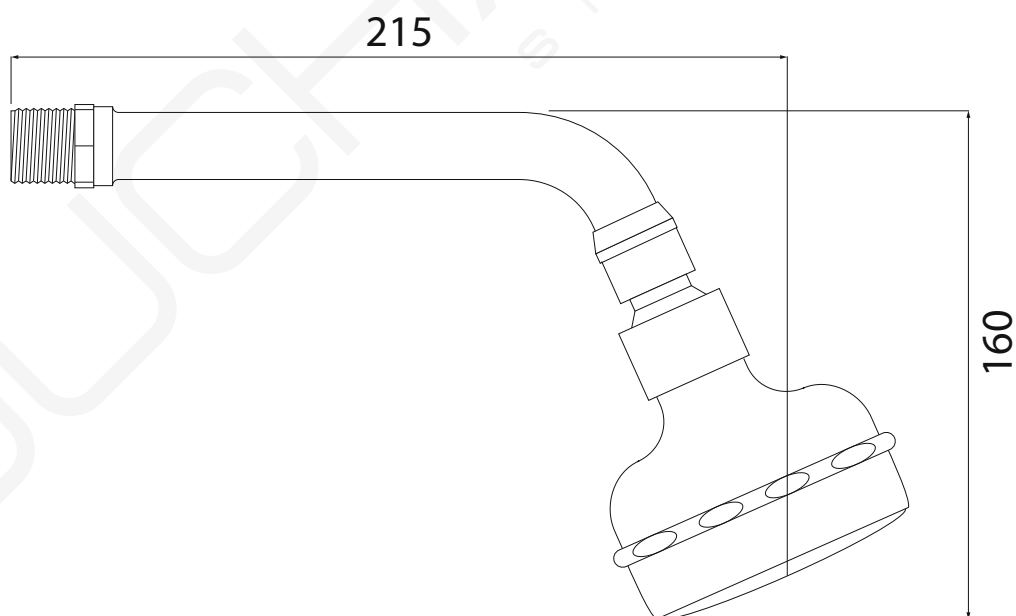

MODELO 3570

Rociador Galaxy con brazo de ducha de 160 mm

· Rosca H 1/2" G. · Sistema de ahorro de agua · Florón de 60 mm
· Brazo fabricado en latón CW617N acabado cromado.

Formato **A4**

Revisión **1.0**

Código cliente **Estándar**

MODELO 3575

Rociador Galaxy con brazo de ducha de 160 mm

· Rosca H 1/2" G. · Florón de 60 mm · Brazo fabricado en latón CW617N acabado cromado

Formato **A4** Revisión **1.0** Código cliente **Estándar**