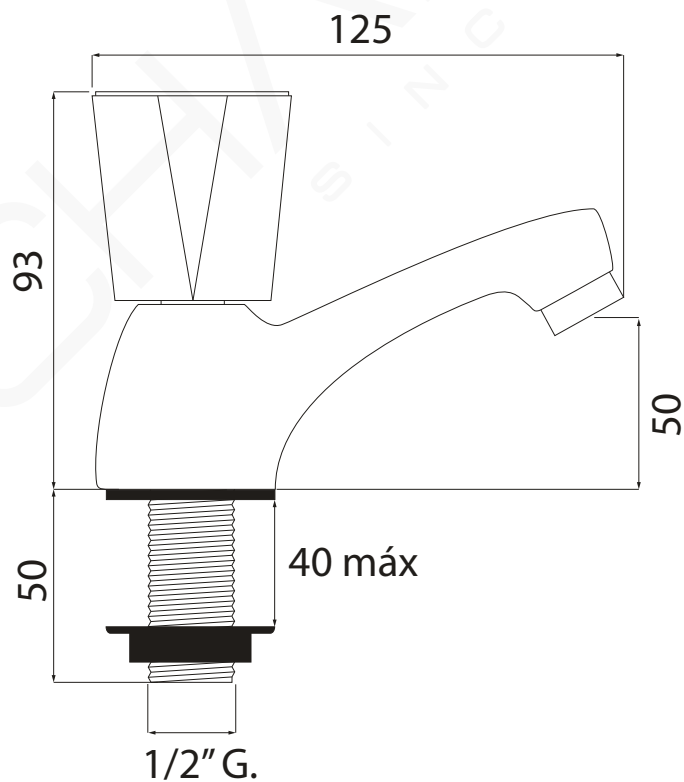

DUCHAFLEX
SINCE 1982

Duchaflex Systems S.L. · Zona Industrial La Masía · 08798 Sant Cugat Sesgarrigues · Barcelona · Spain
Tel. 0034 93 897 01 60 · www.duchaflex.com · e-mail: info@duchaflex.com
Febrero 2021 copyright© Duchaflex Systems S.L.

MODELO 3759

Grifo para fregadero

· Cuerpo fabricado en latón CB754S · Volante Dallas · Índice azul y rojo incluidos · Aireador ahorrador M 24/100 · Montura estándar

Formato **A4**

Revisión **2.0**

Código cliente **Estándar**