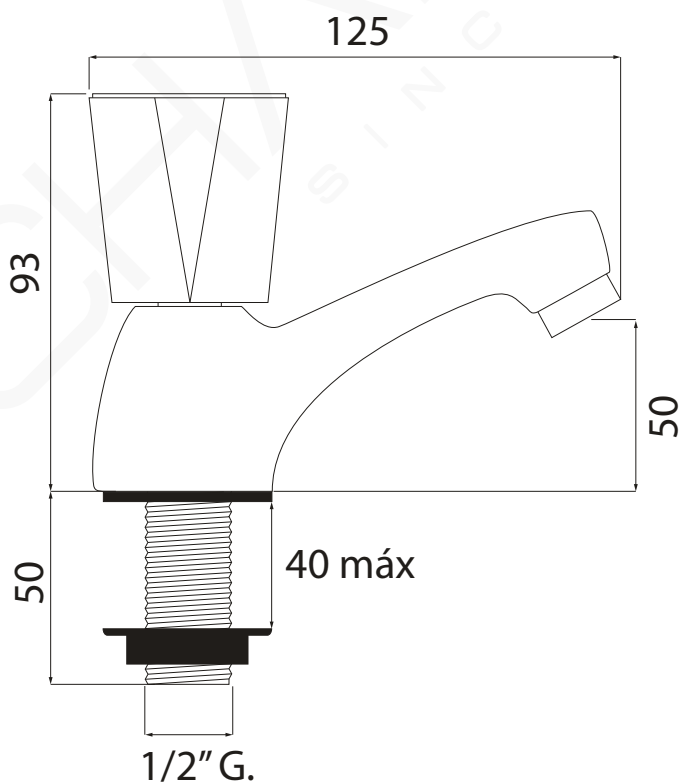

**MODELO 3769**

Grifo para fregadero

· Cuerpo fabricado en latón CB754S · Volante Dallas · Índice azul y rojo incluidos · Aireador estándar M 24/100 · Montura cerámica

Formato **A4**

Revisión **2.0**

Código cliente **Estándar**

**MODELO 3799**

Grifo para fregadero

· Cuerpo fabricado en latón CB754S · Volante Dallas · Índice azul y rojo incluidos · Aireador ahorrador M 24/100 · Montura cerámica

Formato **A4**

Revisión **2.0**

Código cliente **Estándar**