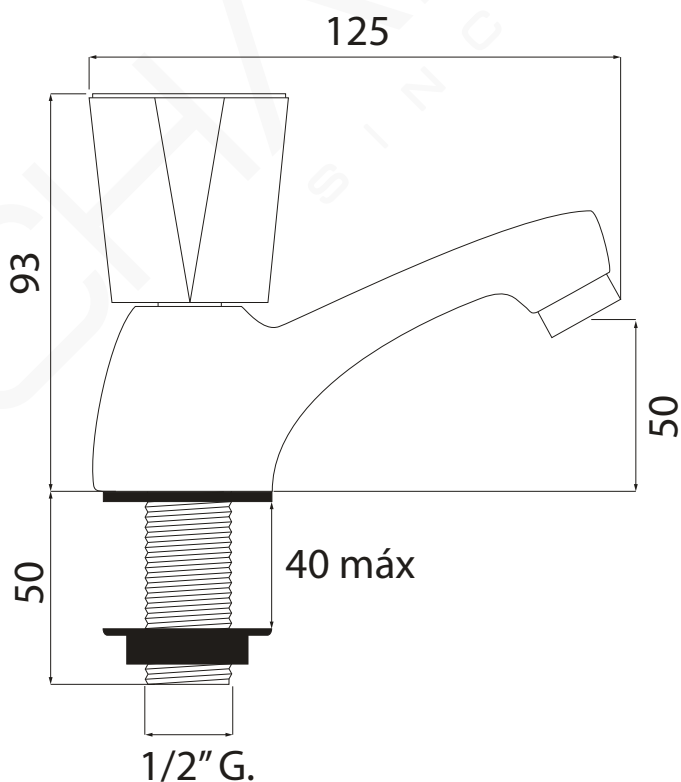

**MODELO 3769**

Grifo para fregadero

· Cuerpo fabricado en latón CB754S · Volante Dallas · Índice azul y rojo incluidos · Aireador estándar M 24/100 · Montura cerámica

Formato **A4**

Revisión **2.0**

Código cliente **Estándar**

**MODELO 3799**

Grifo para fregadero

· Cuerpo fabricado en latón CB754S · Volante Dallas · Índice azul y rojo incluidos · Aireador ahorrador M 24/100 · Montura cerámica

Formato **A4**

Revisión **2.0**

Código cliente **Estándar**