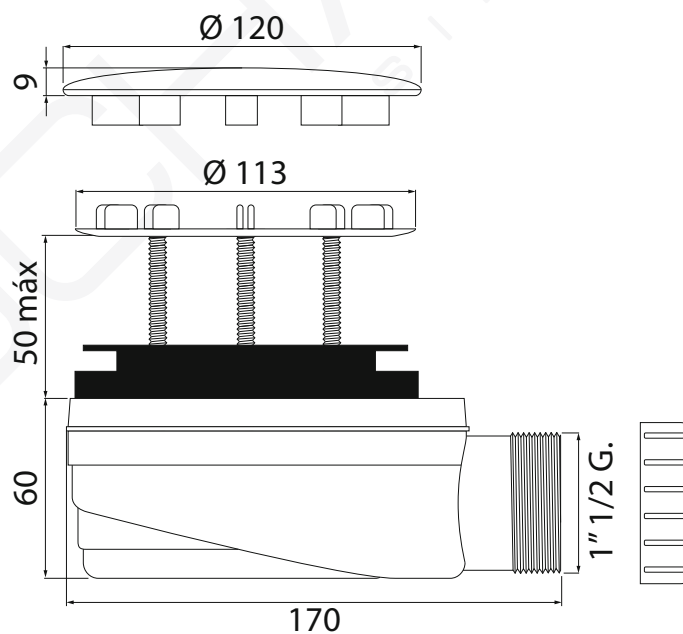

MODELO 6000/6000X

Válvula extraplana para plato de ducha

· Para platos de ducha con orificio de Ø 90 mm. · Tapa en acero inoxidable · Salida a desagüe de Ø 40 mm. · Cuerpo en ABS · Racor incluido

Formato **A4** Revisión **1.0** Código cliente **Estándar**

MODELO 6005

Válvula extraplana para plato de ducha

· Para platos de ducha con orificio de Ø 90 mm. · Tapa en acero inoxidable · Salida a desagüe de Ø 40 mm. · Cuerpo en ABS

Formato **A4**

Revisión **1.0**