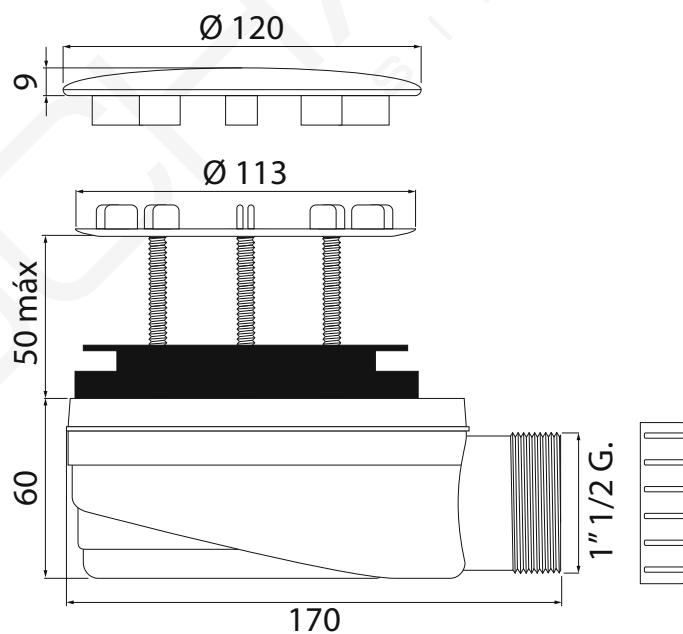

**MODELO 6000**

Válvula extraplana para plato de ducha

· Para platos de ducha con orificio de Ø 90 mm. · Tapa en acero inoxidable · Salida a desagüe de Ø 40 mm. · Cuerpo en ABS · Racor incluido

Formato **A4** Revisión **1.0** Código cliente **Estándar**

**MODELO 6005**

Válvula extraplana para plato de ducha

· Para platos de ducha con orificio de Ø 90 mm. · Tapa en acero inoxidable · Salida a desagüe de Ø 40 mm. · Cuerpo en ABS

Formato **A4**

Revisión **1.0**