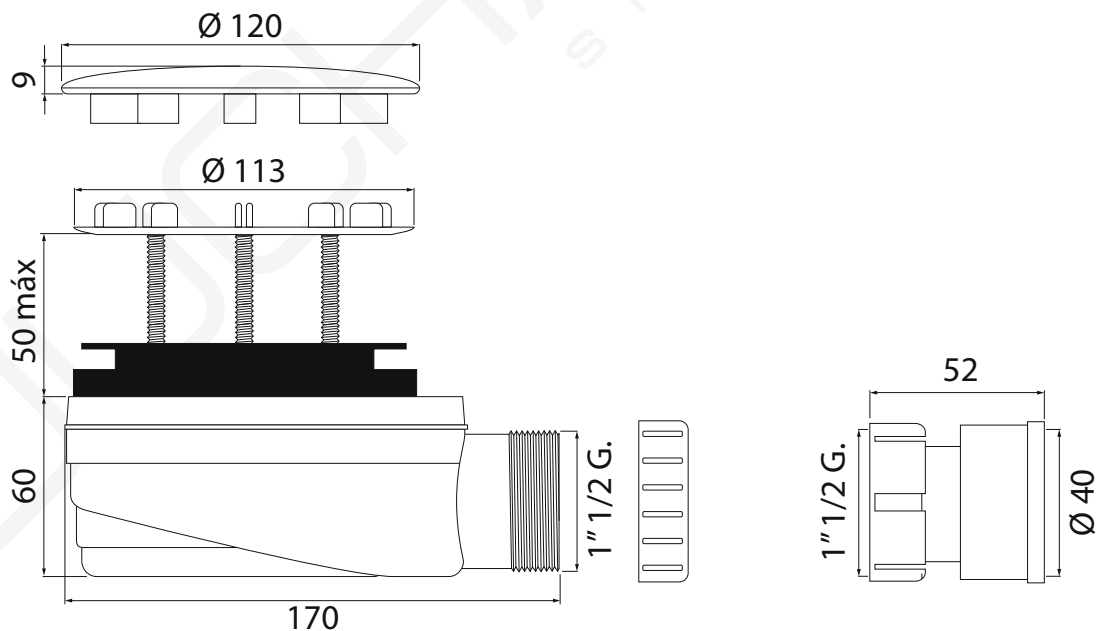

DUCHAFLEX
SINCE 1982

Duchaflex Systems S.L. · Zona Industrial La Masía · 08798 Sant Cugat Sesgarrigues · Barcelona · Spain
Tel. 0034 93 897 01 60 · Fax. 0034 93 897 02 32 · www.duchaflex.com · e-mail: info@duchaflex.com
Febrero 2021 copyright© Duchaflex Systems S.L.

MODELO 6015

Válvula extraplana para plato de ducha

· Para platos de ducha con orificio de Ø 90 mm. · Tapa en acero inoxidable · Salida a desagüe de Ø 40 mm. · Cuerpo en ABS · Filtro de residuos extraíble · Racor incluido

Formato **A4** Revisión **1.0** Código cliente **Estándar**