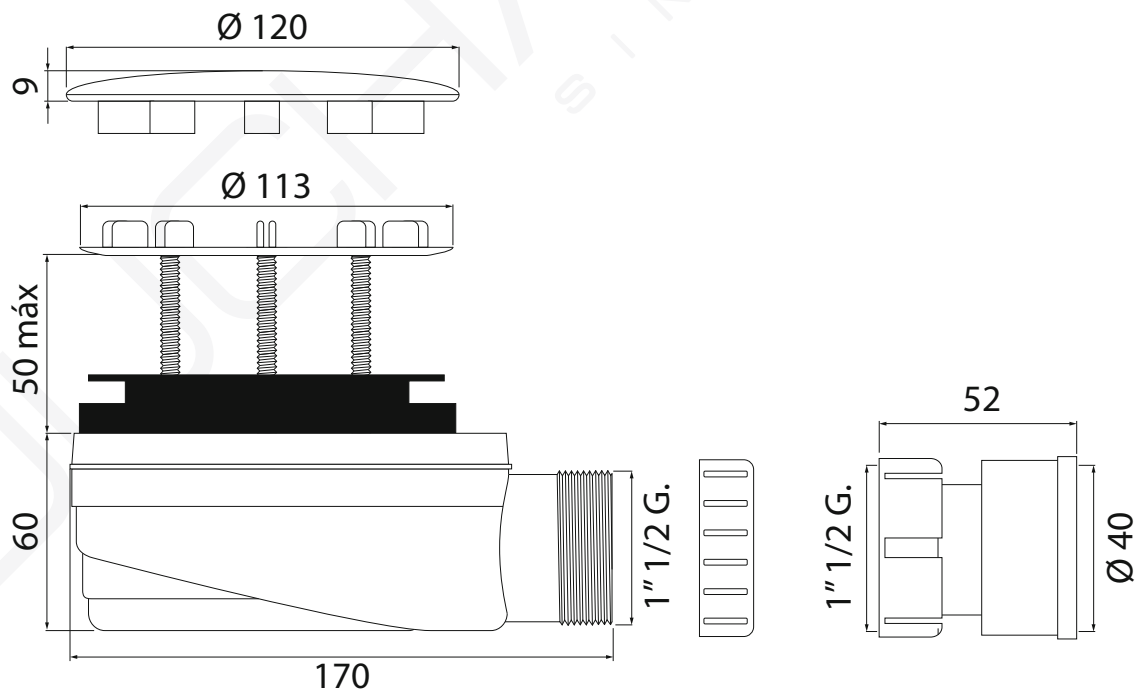

DUCHAFLEX
SINCE 1982

Duchaflex Systems S.L. · Zona Industrial La Masía · 08798 Sant Cugat Sesgarrigues · Barcelona · Spain
Tel. 0034 93 897 01 60 · Fax. 0034 93 897 02 32 · www.duchaflex.com · e-mail: info@ Duchaflex.com
Febrero 2021 copyright© Duchaflex Systems S.L.

MODELO 6050

Válvula extraplana para plato de ducha

· Para platos de ducha con orificio de $\text{Ø } 90$ mm. · Aro para instalación sin tapa · Salida a desagüe de $\text{Ø } 40$ mm. · Cuerpo en ABS · Racor incluido

Formato **A4**

Revisión **1.0**

Código cliente **Estándar**