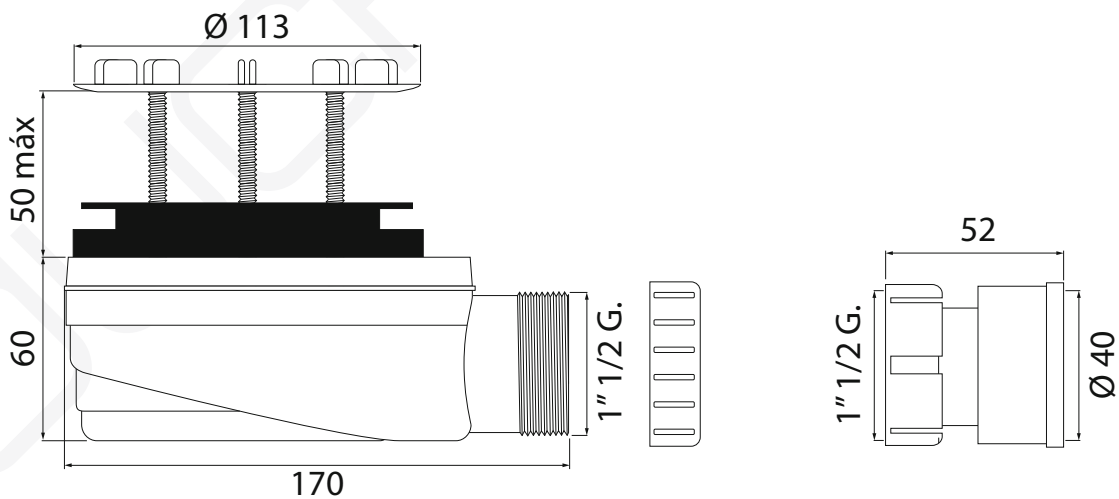

DUCHAFLEX
SINCE 1982

Duchaflex Systems S.L. · Zona Industrial La Masía · 08798 Sant Cugat Sesgarrigues · Barcelona · Spain
Tel. 0034 93 897 01 60 · Fax. 0034 93 897 02 32 · www.duchaflex.com · e-mail: info@duchaflex.com
Febrero 2021 copyright© Duchaflex Systems S.L.

MODELO 6065

Válvula extraplana para plato de ducha

· Para platos de ducha con orificio de $\text{Ø } 90 \text{ mm.}$ · Aro para instalación sin tapa · Salida a desagüe de $\text{Ø } 40 \text{ mm.}$ · Cuerpo en ABS · Filtro de residuos extraíble · Racor incluido

Formato **A4** · Revisión **1.0** · Código cliente **Estándar**