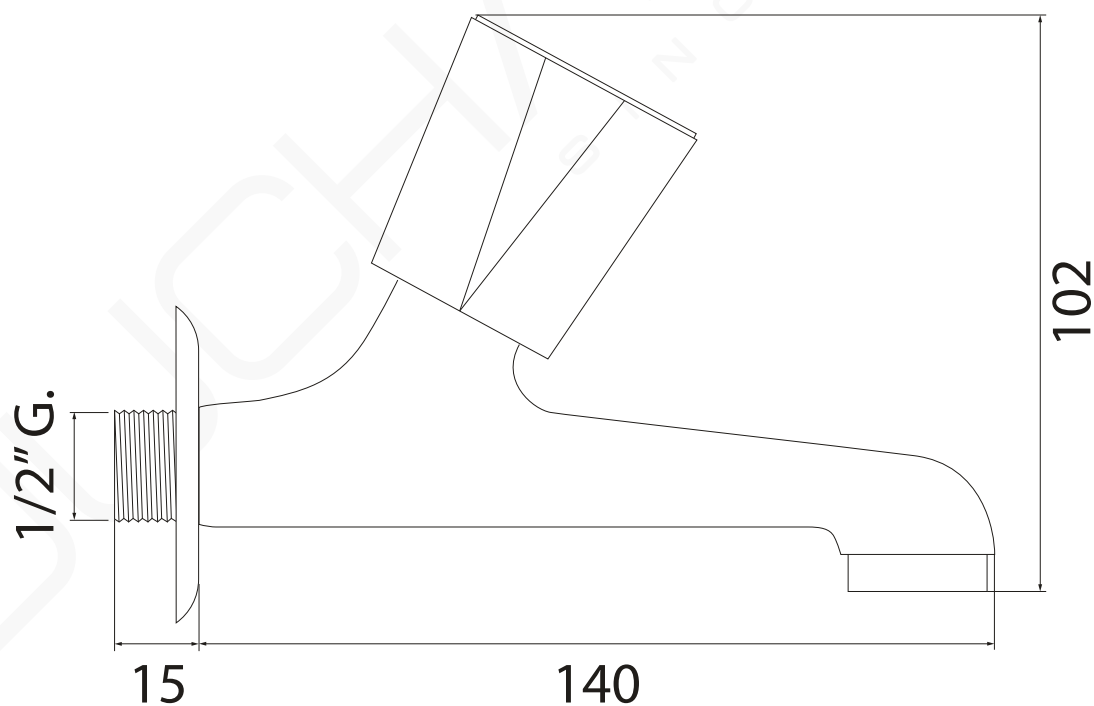

DUCHAFLEX
SINCE 1982

Duchaflex Systems S.L. · Zona Industrial La Masía · 08798 Sant Cugat Sesgarrigues · Barcelona · Spain
Tel. 0034 93 897 01 60 · www.duchaflex.com · e-mail: info@duchaflex.com
Febrero 2021 copyright© Duchaflex Systems S.L.

MODELO 6834

Grifo para fregadero 15 cm

· Fabricado en latón CB754S · Montura estándar · Volante Dallas
· Aireador M 24/100 incluido · Índice rojo

Formato **A4** · Revisión **2.0** · Código cliente **Estándar**