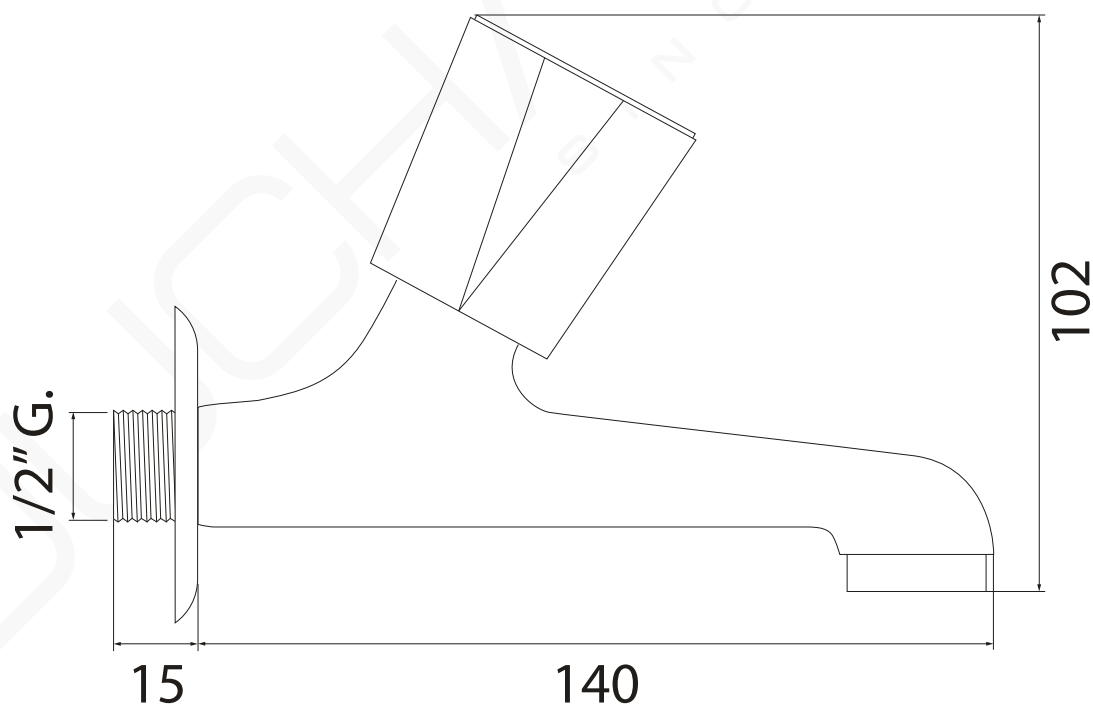

MODELO 6844

Grifo para fregadero 15 cm

· Fabricado en latón CB754S · Montura cerámica · Volante Dallas
· Aireador M 24/100 incluido · Índice azul

Formato **A4**

Revisión **2.0**

Código cliente **Estándar**