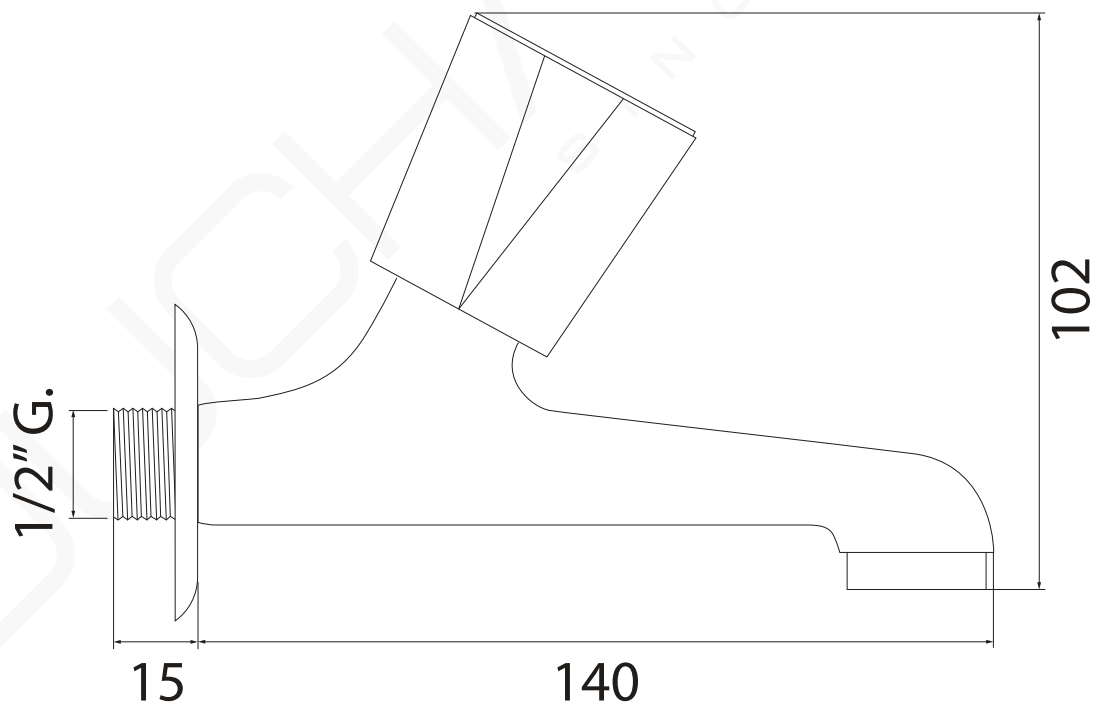

DUCHAFLEX
SINCE 1982

Duchaflex Systems S.L. · Zona Industrial La Masía · 08798 Sant Cugat Sesgarrigues · Barcelona · Spain
Tel. 0034 93 897 01 60 · www.duchaflex.com · e-mail: info@ Duchaflex.com
Febrero 2021 copyright© Duchaflex Systems S.L.t

MODELO 6824

Grifo para fregadero 15 cm

· Fabricado en latón CB754S · Montura estándar · Volante Dallas
· Aireador M 24/100 incluido · Índice azul

Formato **A4** · Revisión **2.0** · Código cliente **Estándar**