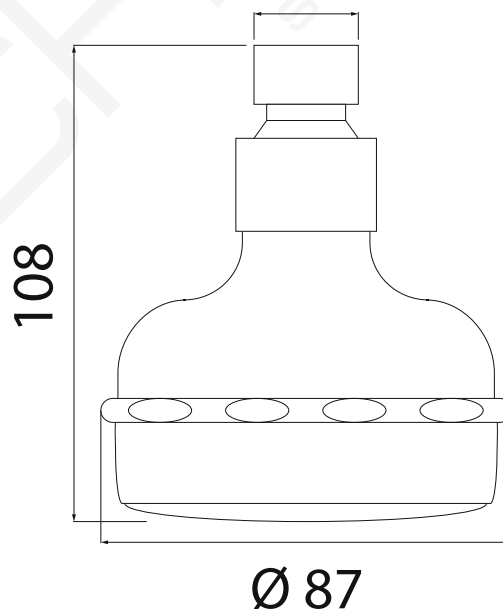

H 1/2" G.

DUCHAFLEX
SINCE 1982

Duchaflex Systems S.L. · Zona Industrial La Masía · 08798 Sant Cugat Sesgarrigues · Barcelona · Spain
Tel. 0034 93 897 01 60 · Fax. 0034 93 897 02 32 · www.duchaflex.com · e-mail: info@ Duchaflex.com
Enero 2019 copyright© Duchaflex Systems S.L.

MODELO 7692/76921

Rociador para ducha Galaxy orientable

· 4 funciones · Rótula orientable · Anticalcáreo · Fabricado en latón CW617N/ABS acabado cromado.

Formato **A4** Revisión **1.0** Código cliente **Estándar**