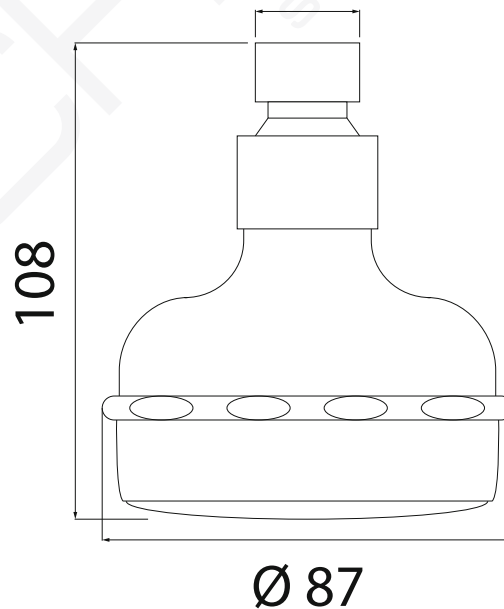

H 1/2" G.

DUCHAFLEX
SINCE 1982

Duchaflex Systems S.L. · Zona Industrial La Masía · 08798 Sant Cugat Sesgarrigues · Barcelona · Spain
Tel. 0034 93 897 01 60 · Fax. 0034 93 897 02 32 · www.duchaflex.com · e-mail: info@ Duchaflex.com
Enero 2019 copyright© Duchaflex Systems S.L.

MODELO 7693/76931

Rociador para ducha Galaxy orientable

· 4 funciones · Sistema de ahorro de agua · Rótula orientable
· Anticalcáreo · Fabricado en latón CW617N/ABS acabado cromado.

Formato **A4** · Revisión **1.0** · Código cliente **Estándar**