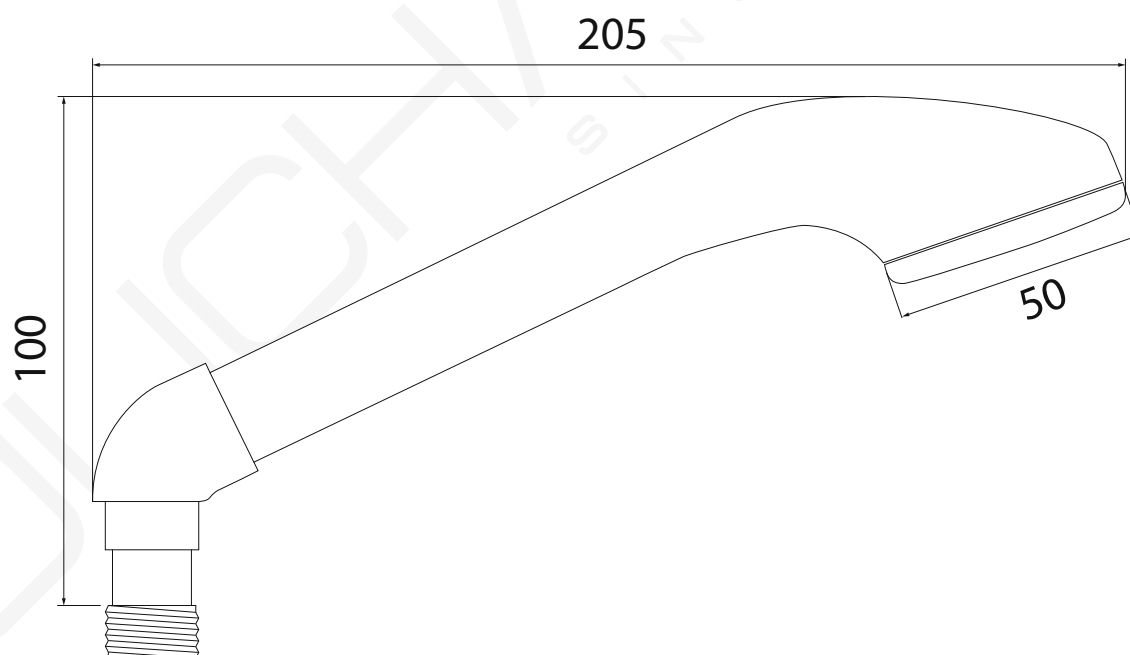

MODELO 8840

Mango de ducha baja presión

· Función lluvia gruesa · Codo en latón cromado · Fabricado en polipropileno blanco

Formato **A4** Revisión **1.0** Código cliente **Estándar**

DUCHAFLEX
SINCE 1982

MODELO 1154

Mango de ducha baja presión

· Función lluvia gruesa · Codo en ABS cromado · Fabricado en polipropileno blanco

Formato **A4** · Revisión **1.0** · Código cliente **Estándar**