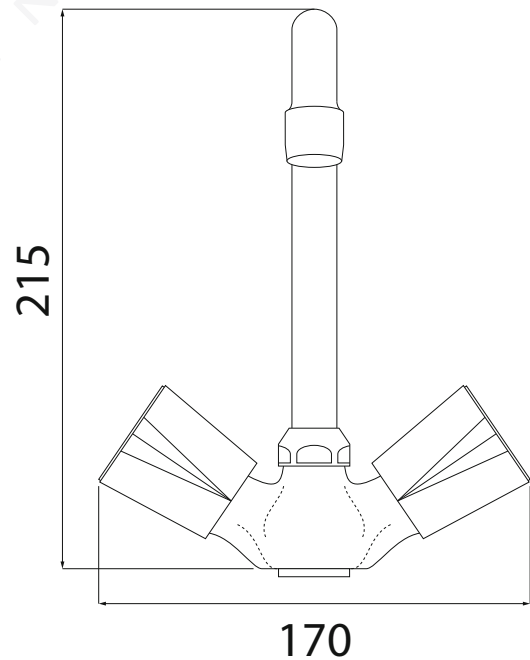

**MODELO 3993**

Grifo fregadero repisa dos mandos con caño giratorio

· Cuerpo fabricado en latón CB754S · Volantes Dallas · Caño alto de 200 mm con aireador H 22/100 · Montura cerámica

Formato **A4** · Revisión **2.0** · Código cliente **Estándar**

**MODELO 3994**

Grifo fregadero repisa dos mandos con caño giratorio

· Cuerpo fabricado en latón CB754S · Volantes Dallas · Caño alto de 200 mm con aireador H 22/100 · Montura estándar

Formato **A4**

Revisión **2.0**