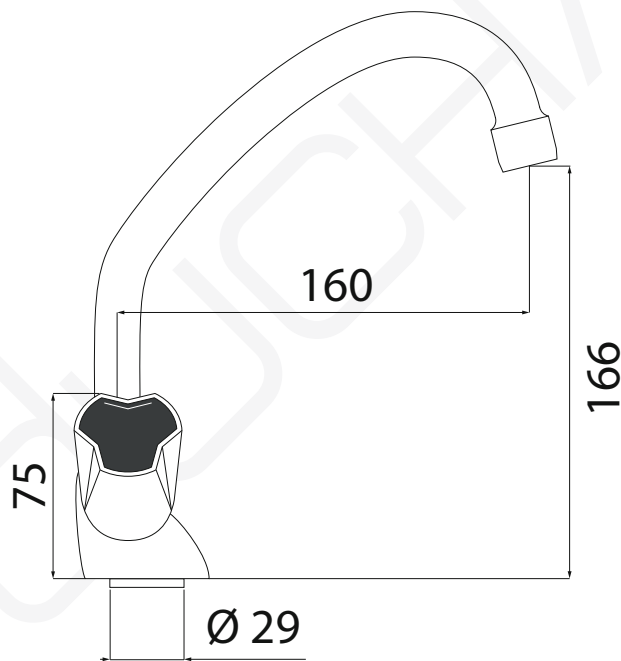

**MODELO 3993**

Grifo fregadero repisa dos mandos con caño giratorio

· Cuerpo fabricado en latón CB754S · Volantes Dallas · Caño alto de 200 mm con aireador H 22/100 · Montura cerámica

Formato **A4** · Revisión **2.0** · Código cliente **Estándar**

**MODELO 3994**

Grifo fregadero repisa dos mandos con caño giratorio

· Cuerpo fabricado en latón CB754S · Volantes Dallas · Caño alto de 200 mm con aireador H 22/100 · Montura estándar

Formato **A4**

Revisión **2.0**