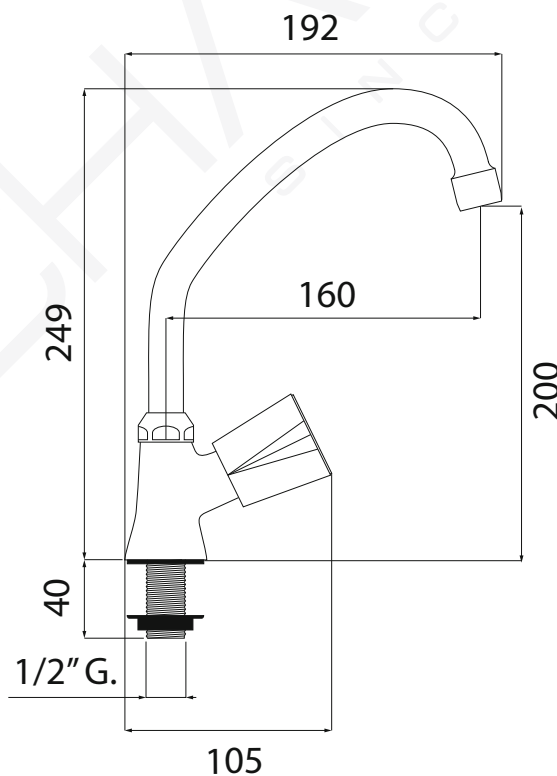

MODELO 8125

Grifo fregadero repisa un mando con caño giratorio

- Cuerpo fabricado en latón CB754S · Volantes Dalla con índice azul
- Caño alto de 200 mm con aireador H 22/100 · Montura cerámica

Formato **A4** · Revisión **1.0** · Código cliente **Estándar**

MODELO 8120

Grifo fregadero repisa un mando con caño giratorio

- Cuerpo fabricado en latón CB754S · Volantes Dalla con índice azul
- Caño alto de 200 mm con aireador H 22/100 · Montura estándar

Formato **A4** · Revisión **1.0** · Código cliente **Estándar**