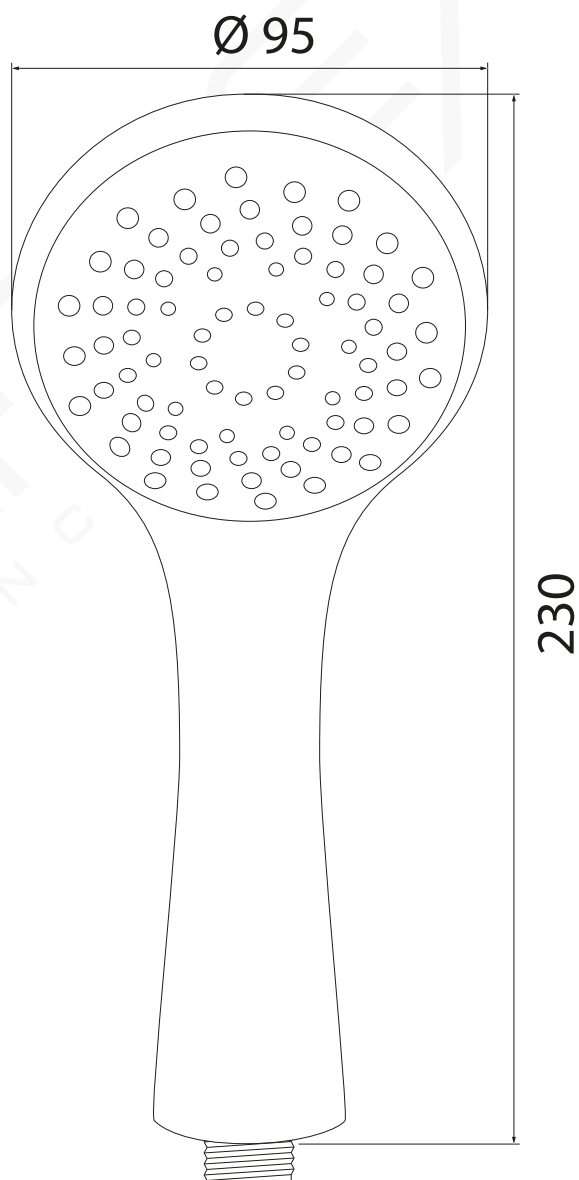

DUCHAFLEX
SINCE 1982

Duchaflex Systems S.L. · Zona Industrial La Masía · 08798 Sant Cugat Sesgarrigues · Barcelona · Spain
Tel. 0034 93 897 01 60 · www.duchaflex.com · e-mail: info@duchaflex.com
Abril 2021 copyright© Duchaflex Systems S.L.

MODELO 1000

Mango de ducha Jade

· Función lluvia fina · Sistema de ahorro de agua · Anticalcáreo
· Fabricado en ABS

Formato **A4**

Revisión **1.0**

Código cliente **Estándar**