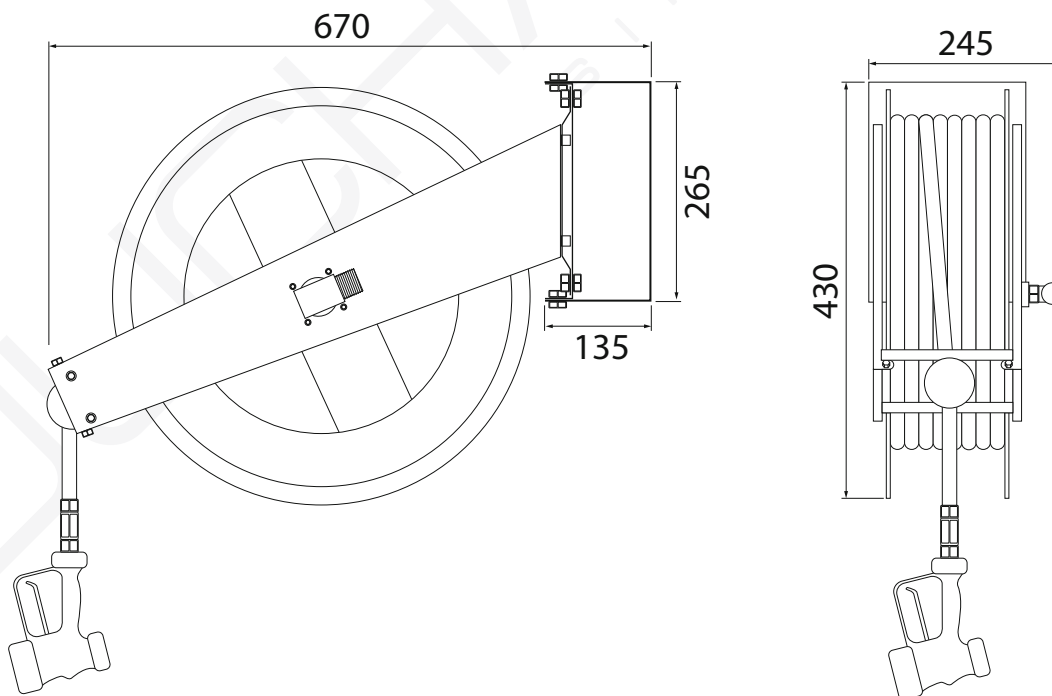

DUCHAFLEX
SINCE 1982

Duchaflex Systems S.L. · Zona Industrial La Masía · 08798 Sant Cugat Sesgarrigues · Barcelona · Spain
Tel. 0034 93 897 01 60 · www.duchaflex.com · e-mail: info@ Duchaflex.com
Abril 2021 copyright© Duchaflex Systems S.L.

MODELO 2830

Grifo extensible retráctil 15 mts.

· Fabricado en acero inoxidable AISI 316 · Pistola industrial fabricada en tecnopolímero · Temperatura de trabajo a 4 bares: 60° C · Temperatura de trabajo a 6 bares: 40° C · Caudal máximo de 32 lit/min. a 6 bares.

Formato **A4** Revisión **1.0** Código cliente **Estándar**