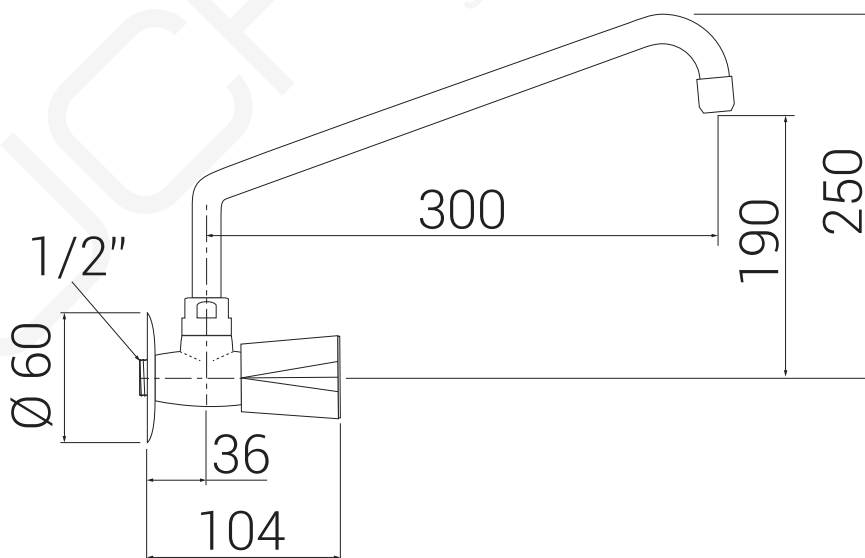

DUCHAFLEX
SINCE 1982

Duchaflex Systems S.L. · Zona Industrial La Masía · 08798 Sant Cugat Sesgarrigues · Barcelona · Spain
Tel. 0034 93 897 01 60 · www.duchaflex.com · e-mail: info@ Duchaflex.com
Abril 2021 copyright© Duchaflex Systems S.L.

MODELO 3665

Grifo con cuerpo un agua de mural

· Cuerpo fabricado en latón CW617N · Montura estándar · Caño alto de 300 mm con aireador · Caudal máximo de 17 lit/min. a 3 bares de presión · Florón de Ø 60 mm

Formato **A4** · Revisión **1.0** · Código cliente **Estándar**