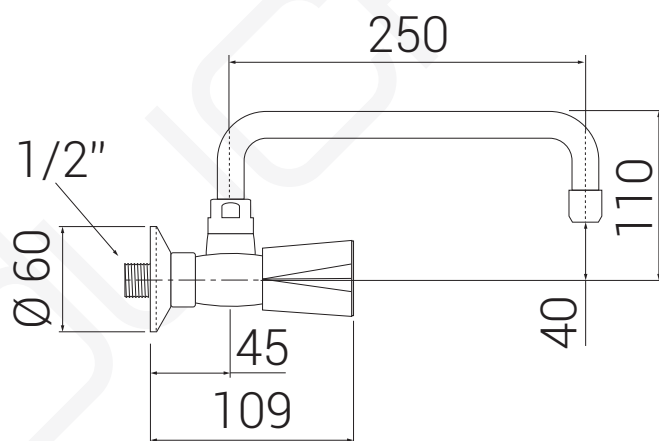

130 min.
170 máx.

DUCHAFLEX
SINCE 1982

Duchaflex Systems S.L. · Zona Industrial La Masía · 08798 Sant Cugat Sesgarrigues · Barcelona · Spain
Tel. 0034 93 897 01 60 · www.duchaflex.com · e-mail: info@ Duchaflex.com
Abril 2021 copyright© Duchaflex Systems S.L.

MODELO 6215

Grifo monobloc de mural

· Cuerpo fabricado en latón CC770S · Monturas cerámicas · Caño recto de 250 mm con aireador · Caudal máximo de 21,4 lit/min. a 3 bares de presión · Juego de excéntricas estándar.

Formato **A4** · Revisión **1.0** · Código cliente **Estándar**