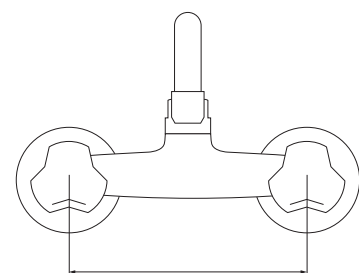

130 min.
170 máx.

DUCHAFLEX
SINCE 1982

Duchaflex Systems S.L. · Zona Industrial La Masía · 08798 Sant Cugat Sesgarrigues · Barcelona · Spain
Tel. 0034 93 897 01 60 · www.duchaflex.com · e-mail: info@ Duchaflex.com
Abril 2021 copyright© Duchaflex Systems S.L.

MODELO 6215

Grifo monobloc de mural

· Cuerpo fabricado en latón CC770S · Monturas cerámicas · Caño recto de 250 mm con aireador · Caudal máximo de 21,4 lit/min. a 3 bares de presión · Juego de excéntricas estándar.

Formato **A4** · Revisión **1.0** · Código cliente **Estándar**