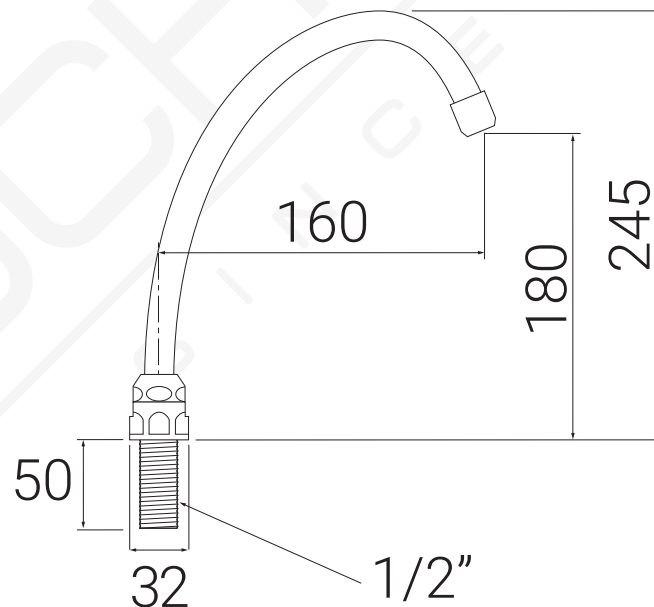

DUCHAFLEX
SINCE 1982

Duchaflex Systems S.L. · Zona Industrial La Masía · 08798 Sant Cugat Sesgarrigues · Barcelona · Spain
Tel. 0034 93 897 01 60 · www.duchaflex.com · e-mail: info@ Duchaflex.com
Abril 2021 copyright© Duchaflex Systems S.L.

MODELO 6866XL

Caño giratorio de repisa M 1/2" G.

· Fabricado en latón CW617N / CB508L · Caño curvo de 160 mm con aireador ahorrador de agua · Fijación XL a repisa · Entrada de agua M 1/2" G.

Formato A4

Revisión 2.0

Código cliente Estándar