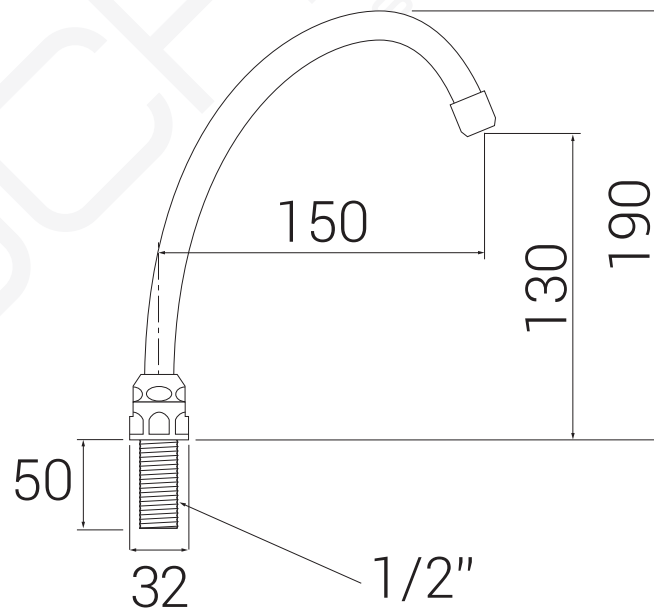

MODELO 6866XL

Caño giratorio de repisa M 1/2" G.

· Fabricado en latón CW617N / CB508L · Caño curvo de 150 mm con aireador ahorrador de agua · Fijación XL a repisa · Entrada de agua M 1/2" G.

Formato **A4** Revisión **2.0** Código cliente **Estándar**

MODELO 6865XL

Caño giratorio de repisa M 1/2" G.

· fabricado en latón CW617N / CB508L · Caño curvo de 150 mm con aireador estándar · Fijación XL a repisa · Entrada de agua M 1/2" G.

Formato **A4** Revisión **2.0** Código cliente **Estándar**