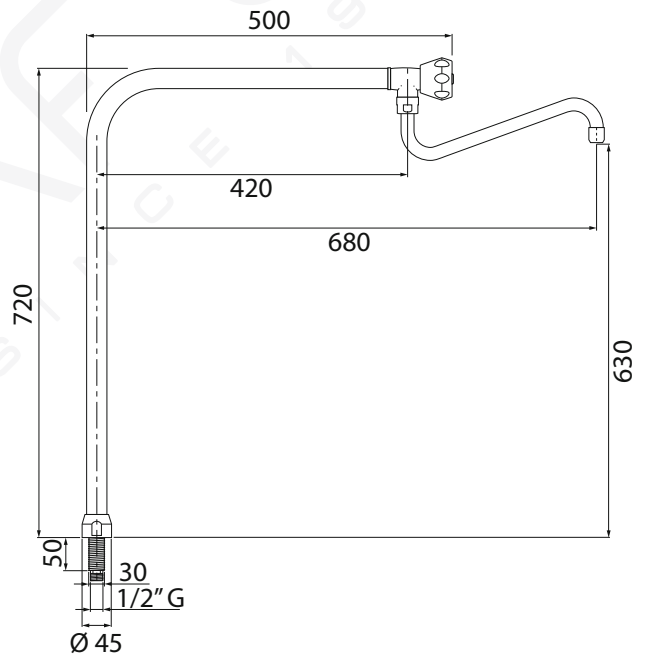

DUCHAFLEX
SINCE 1982

Duchaflex Systems S.L. · Zona Industrial La Masía · 08798 Sant Cugat Sesgarrigues · Barcelona · Spain
Tel. 0034 93 897 01 60 · www.duchaflex.com · e-mail: info@duchaflex.com
Abril 2021 copyright© Duchaflex Systems S.L.

MODELO 6942

Grifo de llenado monobloc

· Montura cerámica · Caño bajo de 250 mm con aireador · Fabricado en latón CW617N cromado y acero inoxidable AISI 304 · Caudal máximo de 24 lit/min. a 3 bares de presión.

Formato **A4** · Revisión **1.0** · Código cliente **Estándar**