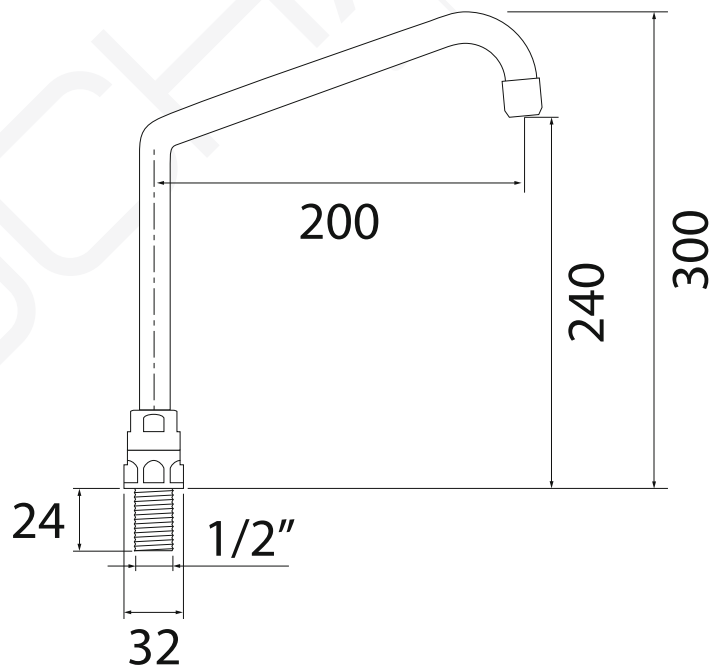

MODELO 6959

Caño giratorio de repisa M 1/2" G.

· Fabricado en latón CW617N / CB508L · Caño alto de 200 mm con aireador ahorrador de agua · Entrada de agua M 1/2" G.

Formato **A4** Revisión **2.0** Código cliente **Estándar**

MODELO 6958

Caño giratorio de repisa M 1/2" G.

· Fabricado en latón CW617N / CB508L · Caño alto de 200 mm con aireador estándar · Entrada de agua M 1/2" G.

Formato **A4** Revisión **2.0** Código cliente **Estándar**