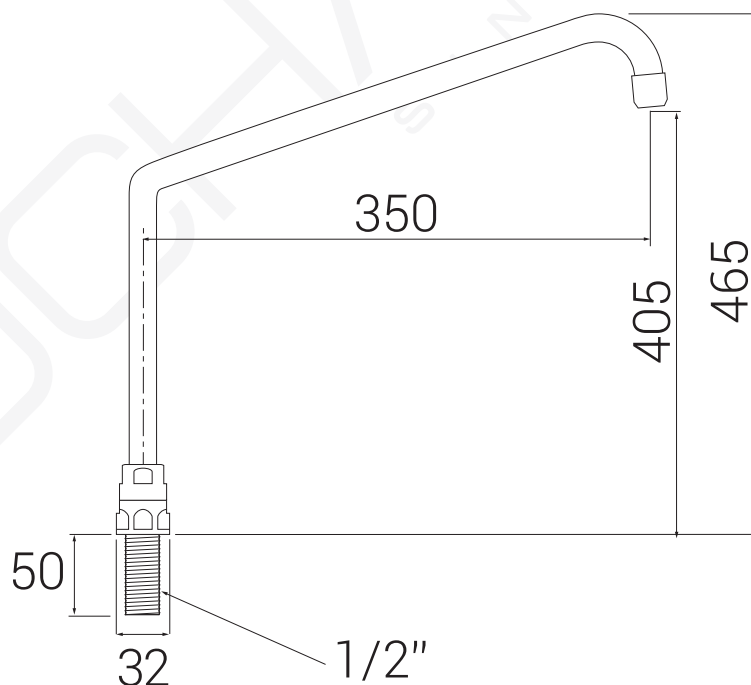

MODELO 6965XL

Caño giratorio de repisa M 1/2" G.

· Fabricado en latón CW617N / CB508L · Caño alto de 350 mm con aireador estándar · Fijación XL a repisa · Entrada de agua M 1/2" G.

Formato **A4** · Revisión **1.0** · Código cliente **Estándar**

MODELO 6966XL

Caño giratorio de repisa M 1/2" G.

· Fabricado en latón CW617N / CB508L · Caño alto de 350 mm con aireador ahorrador de agua · Fijación XL a repisa · Entrada de agua M 1/2" G.

Formato **A4** Revisión **1.0** Código cliente **Estándar**