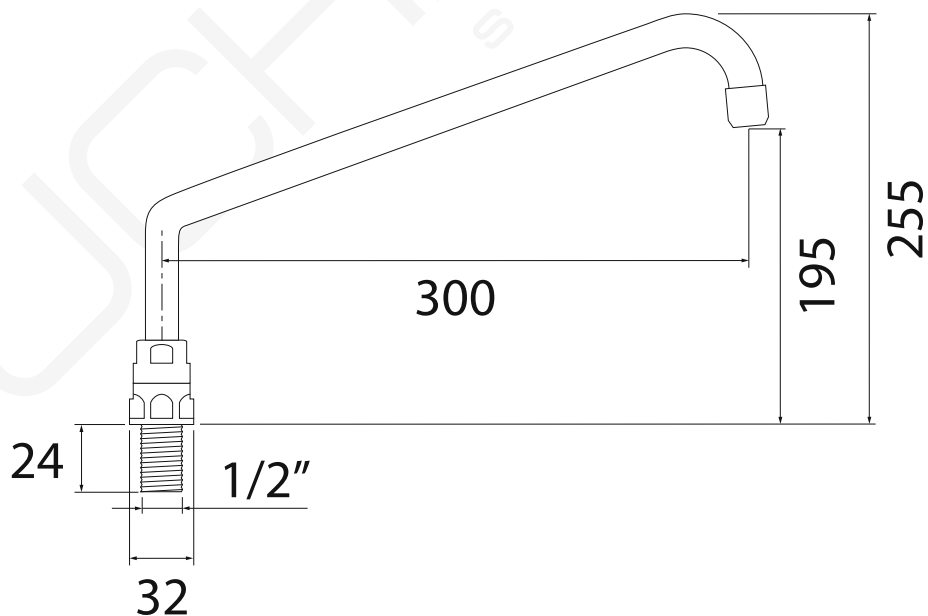

MODELO 6970

Caño giratorio de repisa M 1/2" G.

· Fabricado en latón CW617N/CB508L · Caño alto de 300 mm con aireador estándar · Entrada de agua M 1/2" G.

Formato **A4** | Revisión **1.0** | Código cliente **Estándar**

MODELO 6975

Caño giratorio de repisa M 1/2" G.

· Fabricado en latón CW617N/CB508L · Caño alto de 300 mm con aireador ahorrador de agua · Entrada de agua M 1/2" G.

Formato **A4** · Revisión **2.0** · Código cliente **Estándar**