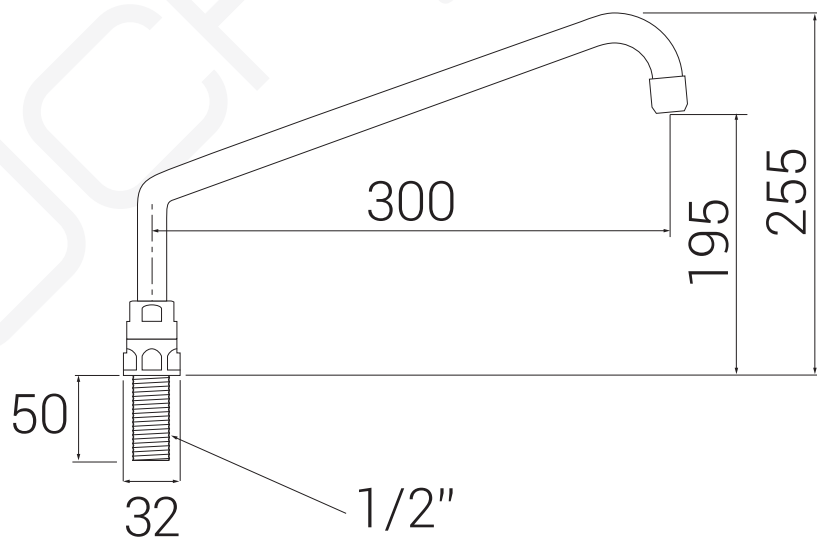

MODELO 6975XL

Caño giratorio de repisa M 1/2" G.

· Fabricado en latón CW617N/CB508L · Caño alto de 300 mm con aireador ahorrador de agua · Fijación XL a repisa · Entrada de agua M 1/2" G.

Formato **A4** · Revisión **2.0** · Código cliente **Estándar**

MODELO 6970XL

Caño giratorio de repisa M 1/2" G.

· Fabricado en latón CW617N/CB508L · Caño alto de 300 mm con aireador estándar · Fijación XL a repisa · Entrada de agua M 1/2" G.

Formato **A4** · Revisión **1.0** · Código cliente **Estándar**