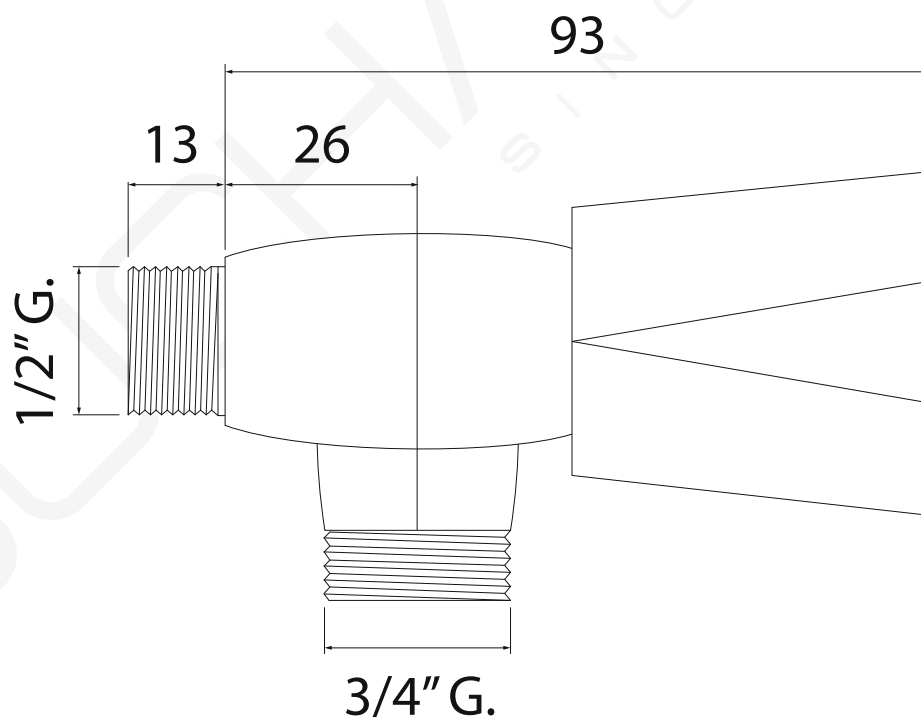

MODELO 3021

Grifo para lavadora un mando

· Volante Dallas · Fabricado en latón CW617N · Montura cerámica
· Índice azul

Formato **A4** | Revisión **2.0** | Código cliente **Estándar**

DUCHAFLEX
SINCE 1982

Duchaflex Systems S.L. · Zona Industrial La Masía · 08798 Sant Cugat Sesgarrigues · Barcelona · Spain
Tel. 0034 93 897 01 60 · www.duchaflex.com · e-mail: info@duchaflex.com
Mayo 2021 copyright© Duchaflex Systems S.L.

MODELO 3022

Grifo para lavadora un mando

· Volante Dallas · Fabricado en latón CW617N · Montura cerámica
· Índice rojo

Formato **A4** Revisión **2.0** Código cliente **Estándar**

DUCHAFLEX
SINCE 1982

Duchaflex Systems S.L. · Zona Industrial La Masía · 08798 Sant Cugat Sesgarrigues · Barcelona · Spain
Tel. 0034 93 897 01 60 · www.duchaflex.com · e-mail: info@ Duchaflex.com
Mayo 2021 copyright© Duchaflex Systems S.L.

MODELO 3010

Grifo para lavadora un mando

· Volante Dallas · Fabricado en latón CW617N · Montura estándar
· Índice azul

Formato **A4** | Revisión **2.0** | Código cliente **Estándar**

DUCHAFLEX
SINCE 1982

Duchaflex Systems S.L. · Zona Industrial La Masía · 08798 Sant Cugat Sesgarrigues · Barcelona · Spain
Tel. 0034 93 897 01 60 · www.duchaflex.com · e-mail: info@duchaflex.com
Mayo 2021 copyright© Duchaflex Systems S.L.

MODELO 3016

Grifo para lavadora un mando

· Volante Dallas · Fabricado en latón CW617N · Montura estándar
· Índice rojo

Formato **A4** | Revisión **2.0** | Código cliente **Estándar**