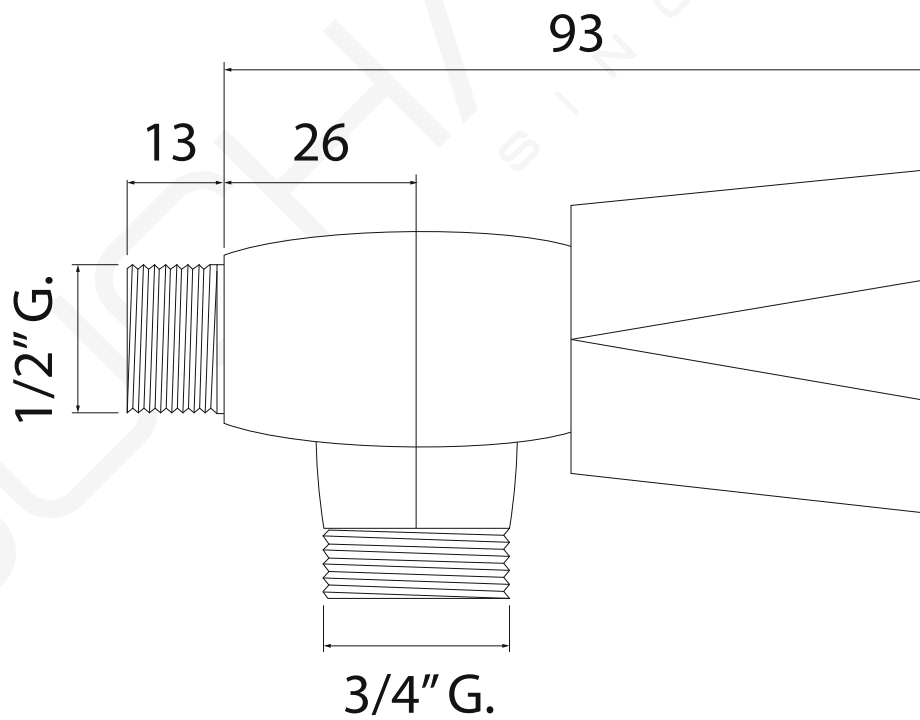

MODELO 3021

Grifo para lavadora un mando

· Volante Dallas · Fabricado en latón CW617N · Montura cerámica
· Índice azul

Formato **A4** | Revisión **2.0** | Código cliente **Estándar**

DUCHAFLEX
SINCE 1982

Duchaflex Systems S.L. · Zona Industrial La Masía · 08798 Sant Cugat Sesgarrigues · Barcelona · Spain
Tel. 0034 93 897 01 60 · www.duchaflex.com · e-mail: info@duchaflex.com
Mayo 2021 copyright© Duchaflex Systems S.L.

MODELO 3022

Grifo para lavadora un mando

· Volante Dallas · Fabricado en latón CW617N · Montura cerámica
· Índice rojo

Formato **A4** Revisión **2.0** Código cliente **Estándar**

DUCHAFLEX
SINCE 1982

Duchaflex Systems S.L. · Zona Industrial La Masía · 08798 Sant Cugat Sesgarrigues · Barcelona · Spain
Tel. 0034 93 897 01 60 · www.duchaflex.com · e-mail: info@ Duchaflex.com
Mayo 2021 copyright© Duchaflex Systems S.L.

MODELO 3010

Grifo para lavadora un mando

· Volante Dallas · Fabricado en latón CW617N · Montura estándar
· Índice azul

Formato **A4** | Revisión **2.0** | Código cliente **Estándar**

DUCHAFLEX
SINCE 1982

Duchaflex Systems S.L. · Zona Industrial La Masía · 08798 Sant Cugat Sesgarrigues · Barcelona · Spain
Tel. 0034 93 897 01 60 · www.duchaflex.com · e-mail: info@duchaflex.com
Mayo 2021 copyright© Duchaflex Systems S.L.

MODELO 3016

Grifo para lavadora un mando

· Volante Dallas · Fabricado en latón CW617N · Montura estándar
· Índice rojo

Formato **A4** | Revisión **2.0** | Código cliente **Estándar**