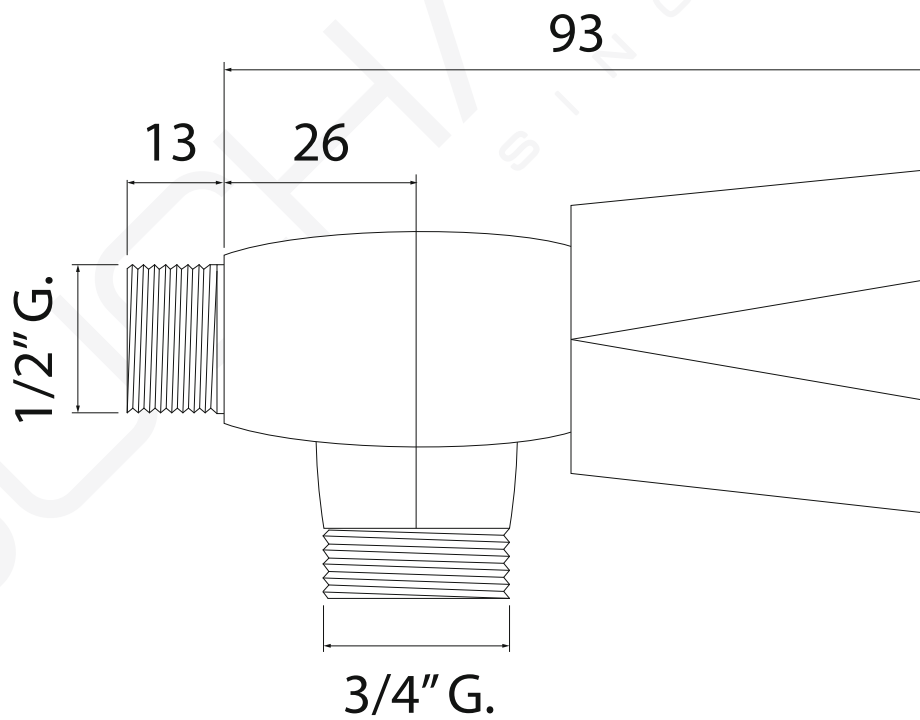

MODELO 3022

Grifo para lavadora un mando

· Volante Dallas · Fabricado en latón CW617N · Montura cerámica
· Índice rojo

Formato **A4** Revisión **2.0** Código cliente **Estándar**

DUCHAFLEX
SINCE 1982

Duchaflex Systems S.L. · Zona Industrial La Masía · 08798 Sant Cugat Sesgarrigues · Barcelona · Spain
Tel. 0034 93 897 01 60 · www.duchaflex.com · e-mail: info@ Duchaflex.com
Mayo 2021 copyright© Duchaflex Systems S.L.

MODELO 3010

Grifo para lavadora un mando

· Volante Dallas · Fabricado en latón CW617N · Montura estándar
· Índice azul

Formato **A4** | Revisión **2.0** | Código cliente **Estándar**

DUCHAFLEX
SINCE 1982

Duchaflex Systems S.L. · Zona Industrial La Masía · 08798 Sant Cugat Sesgarrigues · Barcelona · Spain
Tel. 0034 93 897 01 60 · www.duchaflex.com · e-mail: info@duchaflex.com
Mayo 2021 copyright© Duchaflex Systems S.L.