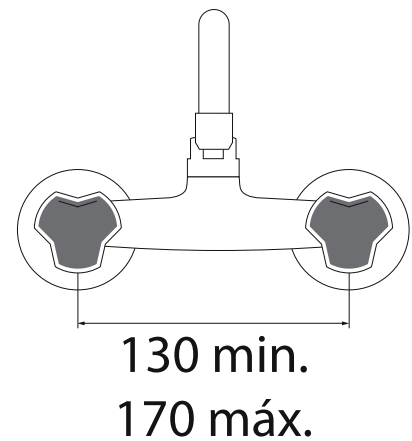

DUCHAFLEX
SINCE 1982

Duchaflex Systems S.L. · Zona Industrial La Masía · 08798 Sant Cugat Sesgarrigues · Barcelona · Spain
Tel. 0034 93 897 01 60 · www.duchaflex.com · e-mail: info@duchaflex.com
Mayo 2021 copyright© Duchaflex Systems S.L.

MODELO 3596

Grifo monobloc de mural

· Cuerpo monobloc con monturas cerámicas · Caño recto de 200 mm con aireador · Caudal máximo de 21,4 lit./min. a 3 bares de presión · Juego de excéntricas estándar.

Formato **A4**

Revisión **1.0**

Código cliente **Estándar**