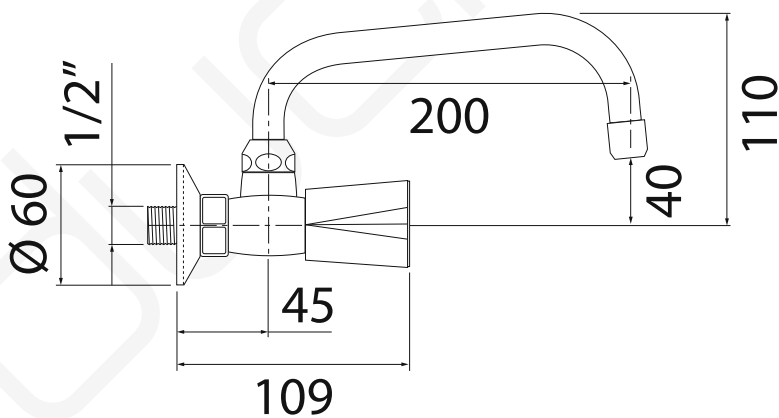

DUCHAFLEX
SINCE 1982

Duchaflex Systems S.L. · Zona Industrial La Masía · 08798 Sant Cugat Sesgarrigues · Barcelona · Spain
Tel. 0034 93 897 01 60 · www.duchaflex.com · e-mail: info@duchaflex.com
Mayo 2021 copyright© Duchaflex Systems S.L.

MODELO 3596

Grifo monobloc de mural

· Cuerpo monobloc con monturas cerámicas · Caño recto de 200 mm con aireador · Caudal máximo de 21,4 lit./min. a 3 bares de presión · Juego de excéntricas estándar.

Formato **A4**

Revisión **1.0**

Código cliente **Estándar**