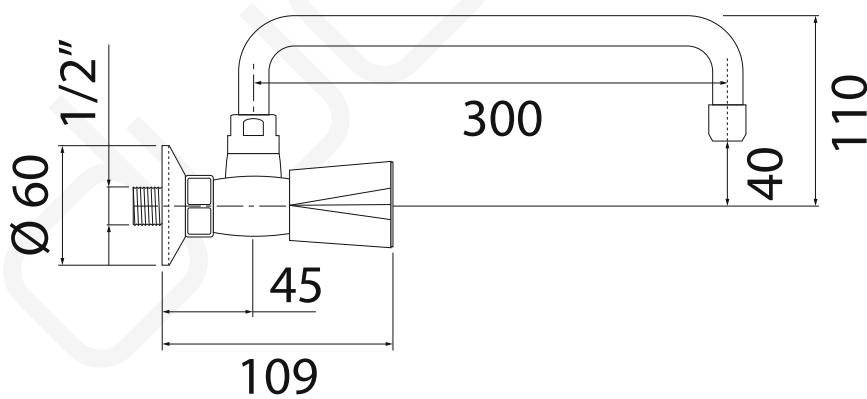

MODELO 6110

Grifo monobloc de mural

· Cuerpo monobloc con monturas cerámicas · Caño recto de 300 mm con aireador · Caudal máximo de 21,4 lit/min. a 3 bares de presión · Juego de excéntricas estándar.

Formato **A4** · Revisión **1.0** · Código cliente **Estándar**

MODELO 6112

Grifo monobloc de mural

· Cuerpo monobloc con monturas estándar · Caño recto de 300 mm con aireador · Caudal máximo de 21,4 lit./min. a 3 bares de presión · Juego de excéntricas estándar.

Formato **A4**