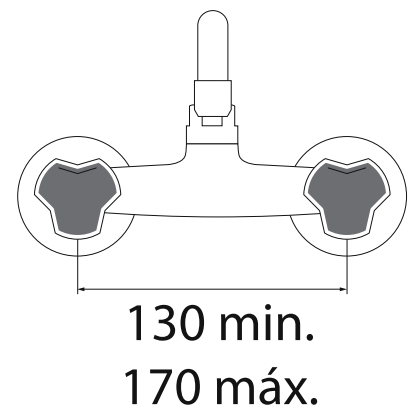

MODELO 6110

Grifo monobloc de mural

· Cuerpo monobloc con monturas cerámicas · Caño recto de 300 mm con aireador · Caudal máximo de 21,4 lit/min. a 3 bares de presión · Juego de excéntricas estándar.

Formato **A4** · Revisión **1.0** · Código cliente **Estándar**

MODELO 6112

Grifo monobloc de mural

· Cuerpo monobloc con monturas estándar · Caño recto de 300 mm con aireador · Caudal máximo de 21,4 lit./min. a 3 bares de presión · Juego de excéntricas estándar.

Formato **A4**